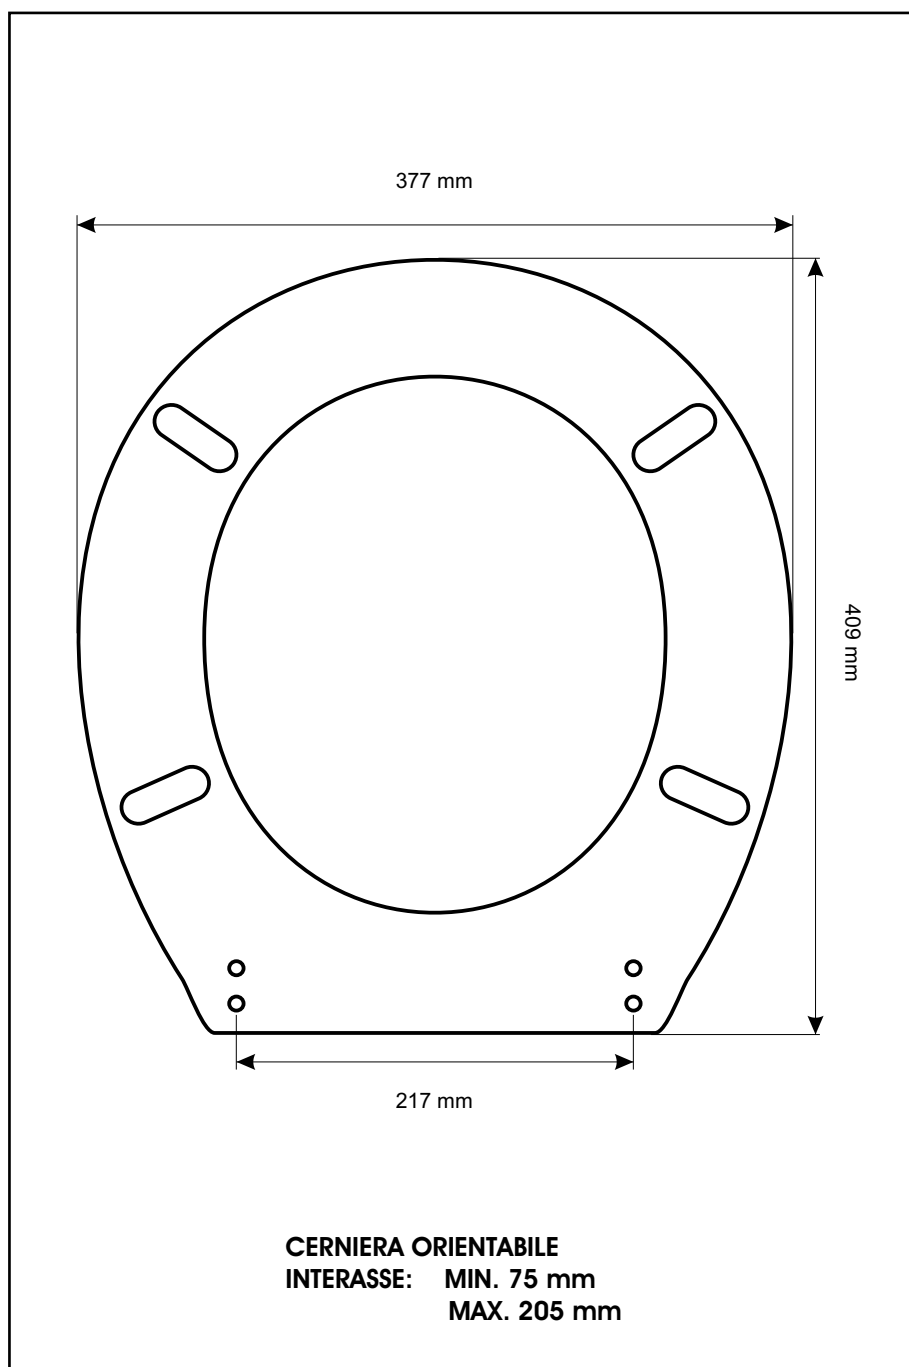

SCHEDA TECNICA
COPRIWATER IN RESINA POLIESTERE

Codice articolo: **331277**
Nome articolo: **BLUE ANGEL**
Azienda: **KERASAN**
Cerniera: **CERNIERA T 230 KIT 7 ORIZONT**
Paracolpi anteriori: **mm 08 - 2 CHIODI**
Paracolpi posteriori: **mm 08 - 2 CHIODI**