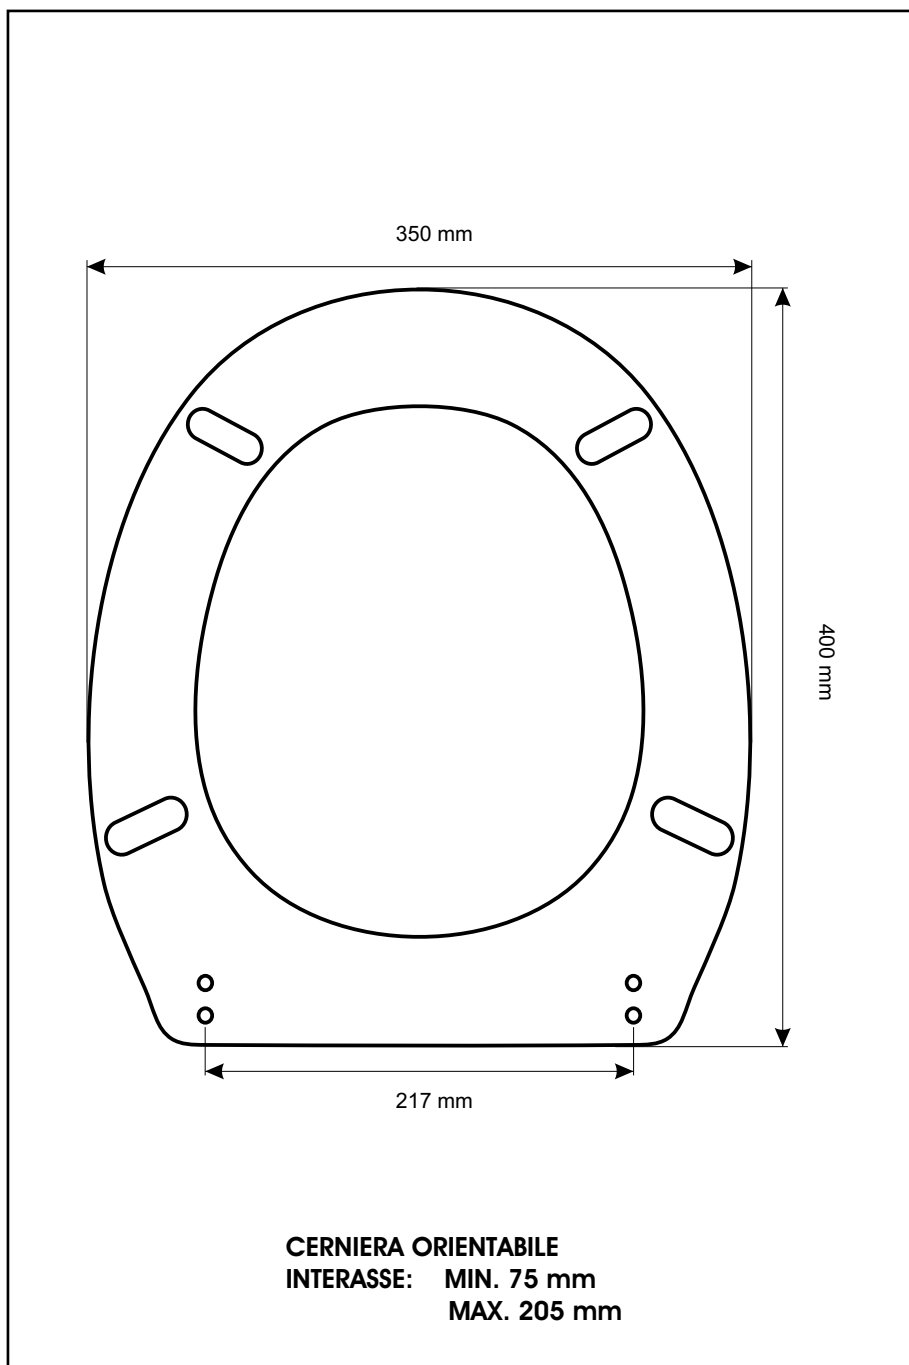

SCHEDA TECNICA
COPRIWATER IN RESINA POLIESTERE

Codice articolo: 331201

Nome articolo: LUNA

Azienda: KERASAN

Cerniera: CERNIERA T230 KIT 9 VITE 65

Paracolpi anteriori: inclinati - 2 CHIODI

Paracolpi posteriori: mm 12 - 2 CHIODI