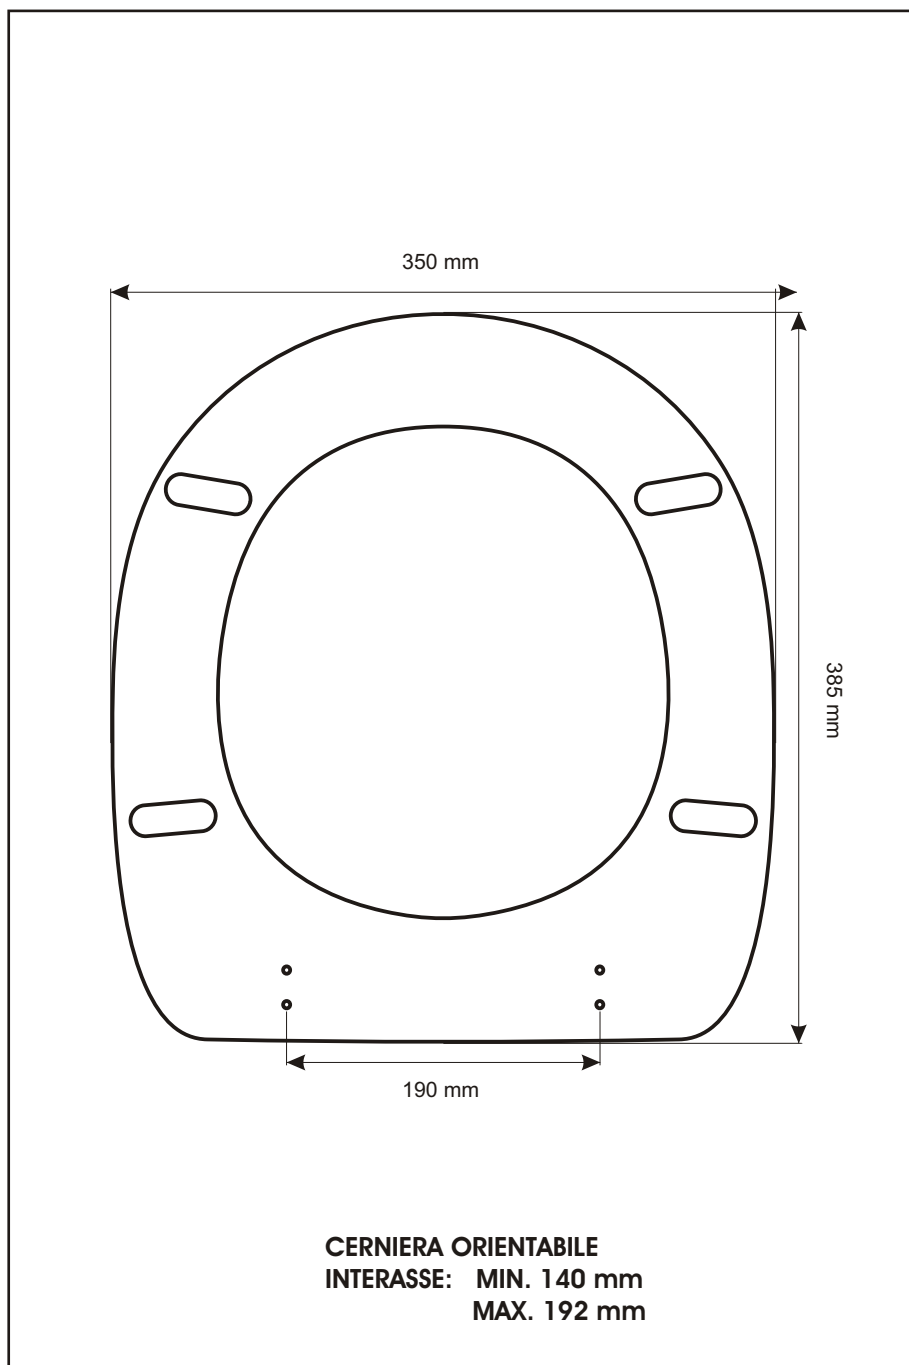

SCHEDA TECNICA
COPRIWATER IN RESINA POLIESTERE

Codice articolo: **311307**

Nome articolo: **EGO**

Azienda: **JUMBO 2**

Cerniera: **UNIVERSALE COMINOTTI ESP.12 FORO CENTRALE**

Paracolpi anteriori: **mm 10 - 2 CHIODI**

Paracolpi posteriori: **mm 14 - 2 CHIODI**

CERNIERA

PARACOLPI ANTERIORI

PARACOLPI POSTERIORI