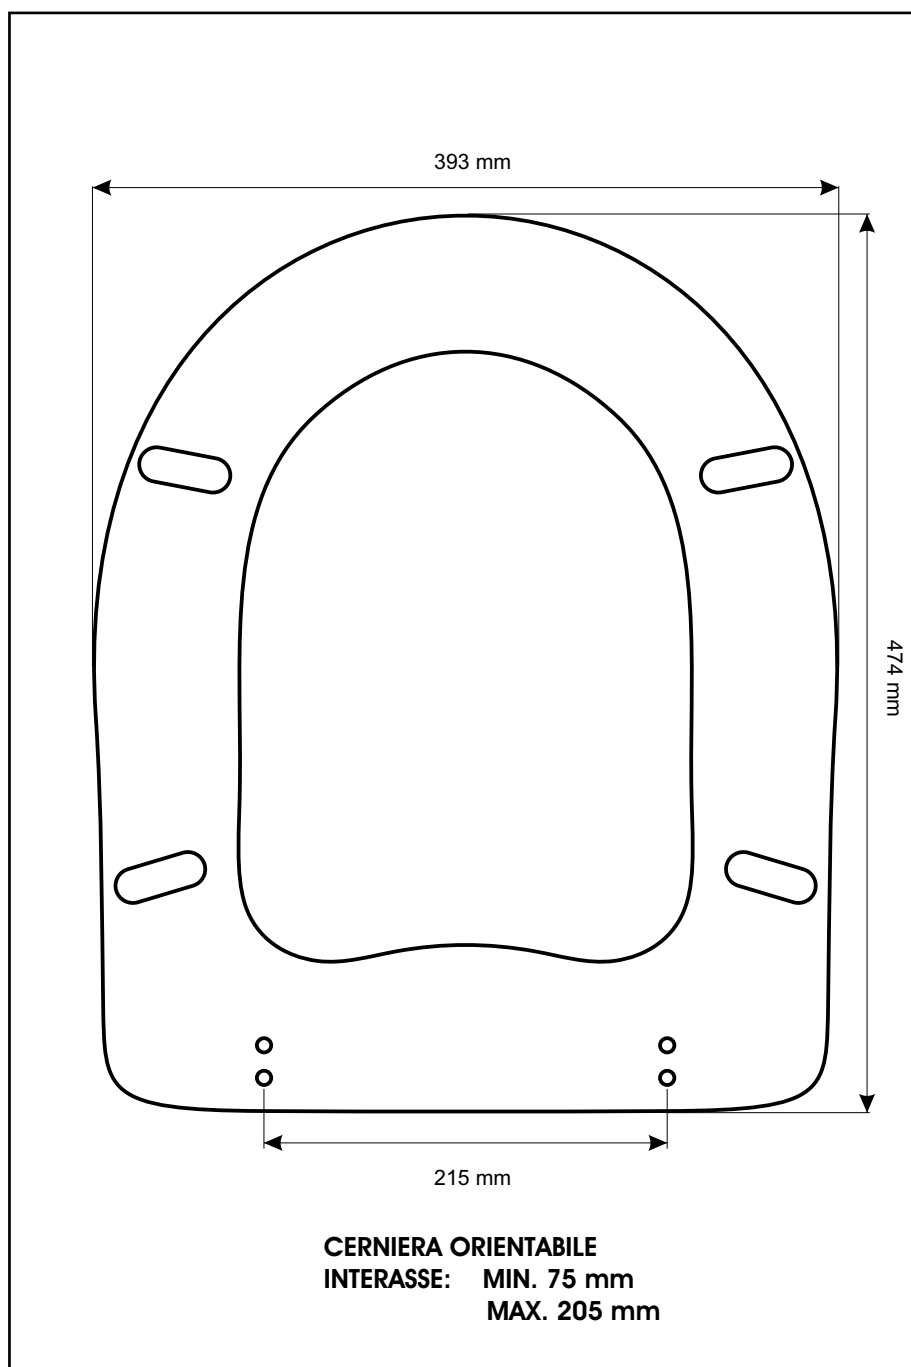

**SCHEDA TECNICA**  
COPRIWATER IN RESINA POLIESTERE

Codice articolo: 311298

Nome articolo: XILO

Azienda: JUMBO

Cerniera: CERNIERA T230 KIT H 7 HORIZONT

Paracolpi anteriori: mm 08 - 2 CHIODI

Paracolpi posteriori: mm 12 - 2 CHIODI