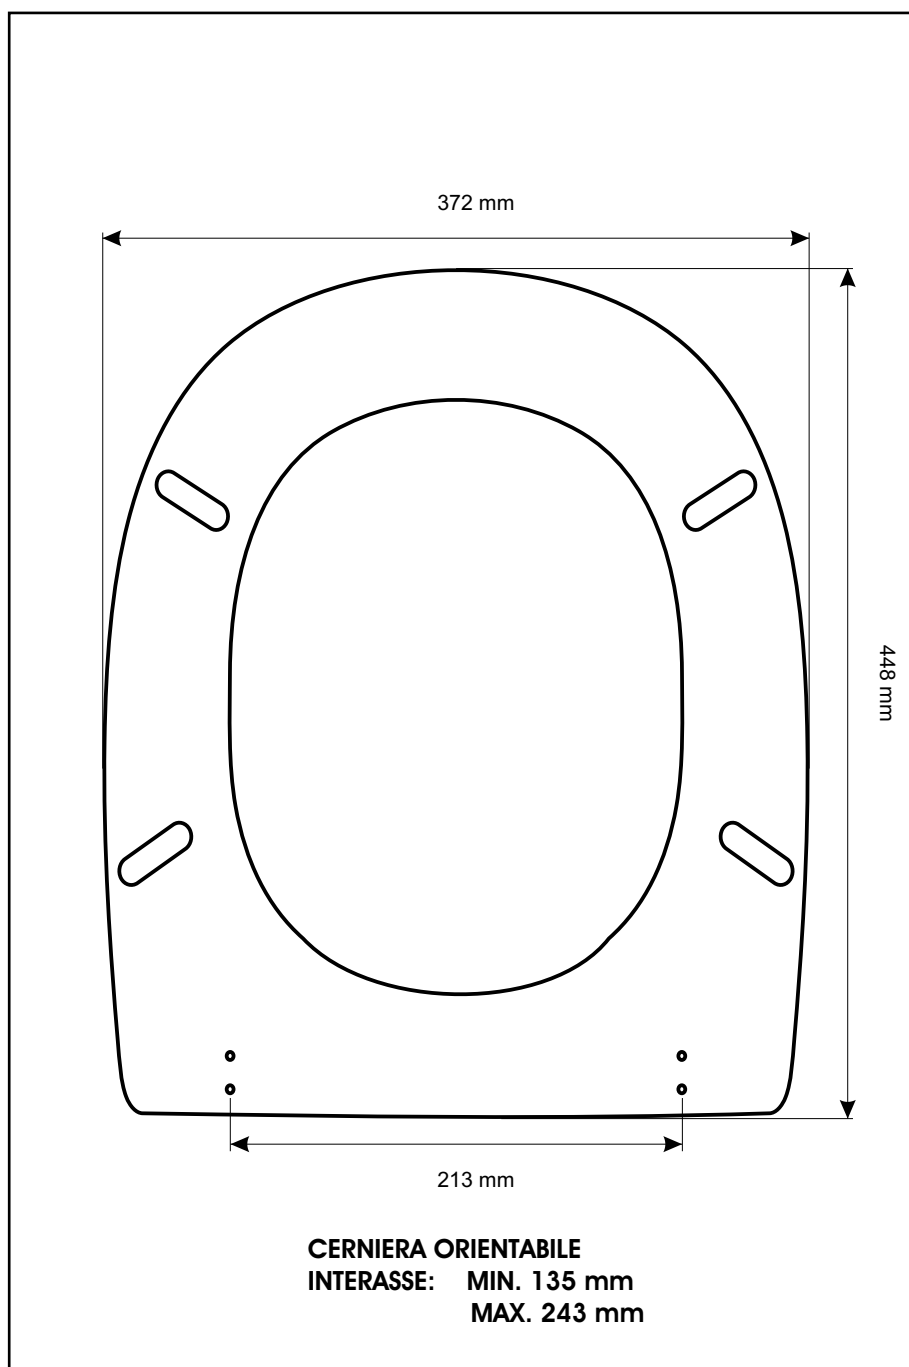

SCHEDA TECNICA
COPRIWATER IN RESINA POLIESTERE

Codice articolo: 311225

Nome articolo: ARETHONA

Azienda: JUMBO

Cerniera: UNIVERSALE CON VITE IN TESTA

Paracolpi anteriori: mm 08 - 2 CHIODI

Paracolpi posteriori: mm 10 - 2 CHIODI