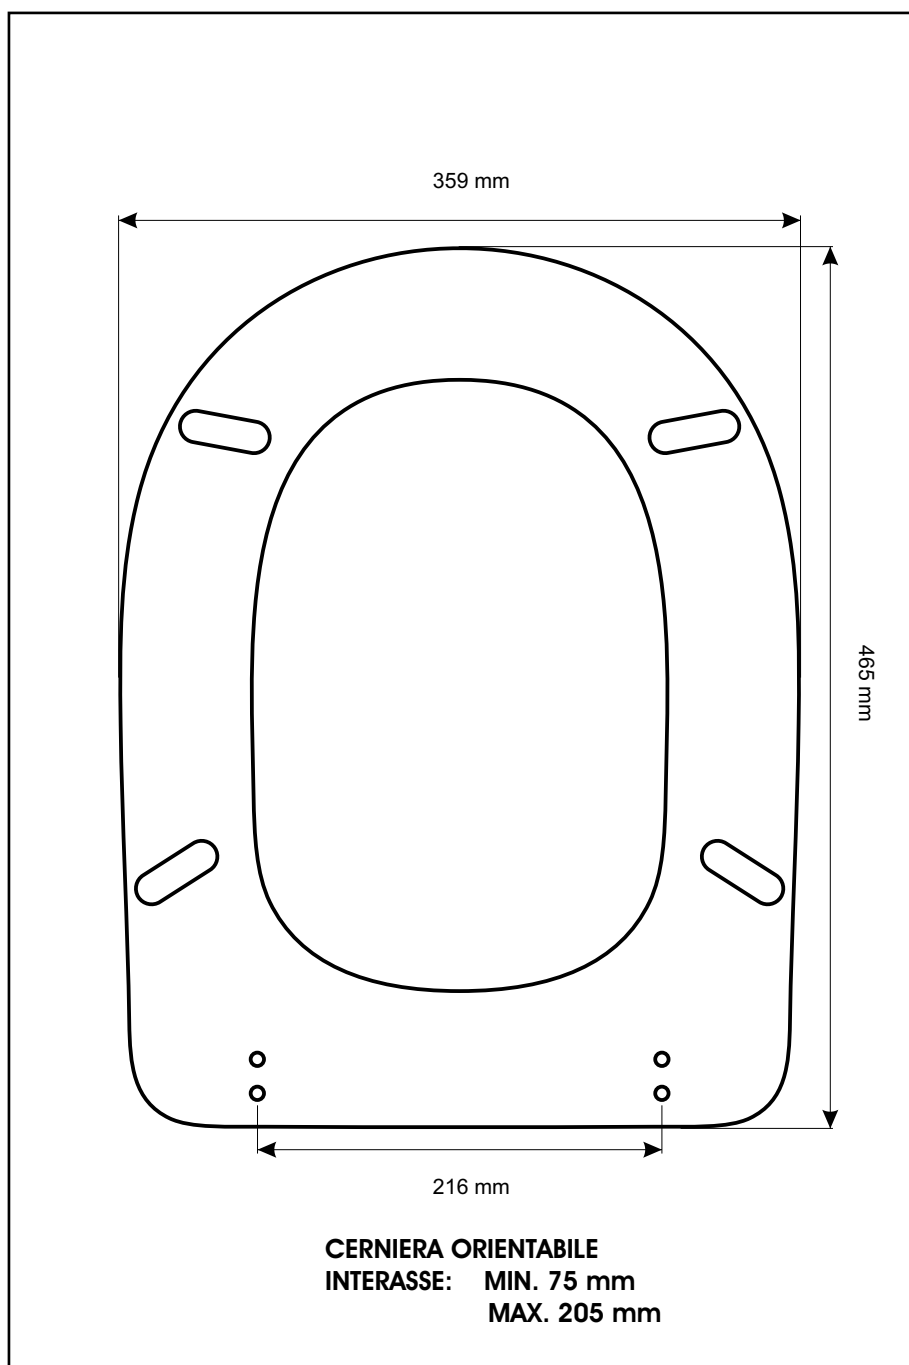

**SCHEMA TECNICA**  
COPRIWATER IN RESINA POLIESTERE

Codice articolo: 311213

Nome articolo: FELIX

Azienda: JUMBO

Cerniera: CERNIERA T230 KIT 12 VITE 65

Paracolpi anteriori: mm 08 - 2 CHIODI

Paracolpi posteriori: mm 08 - 2 CHIODI