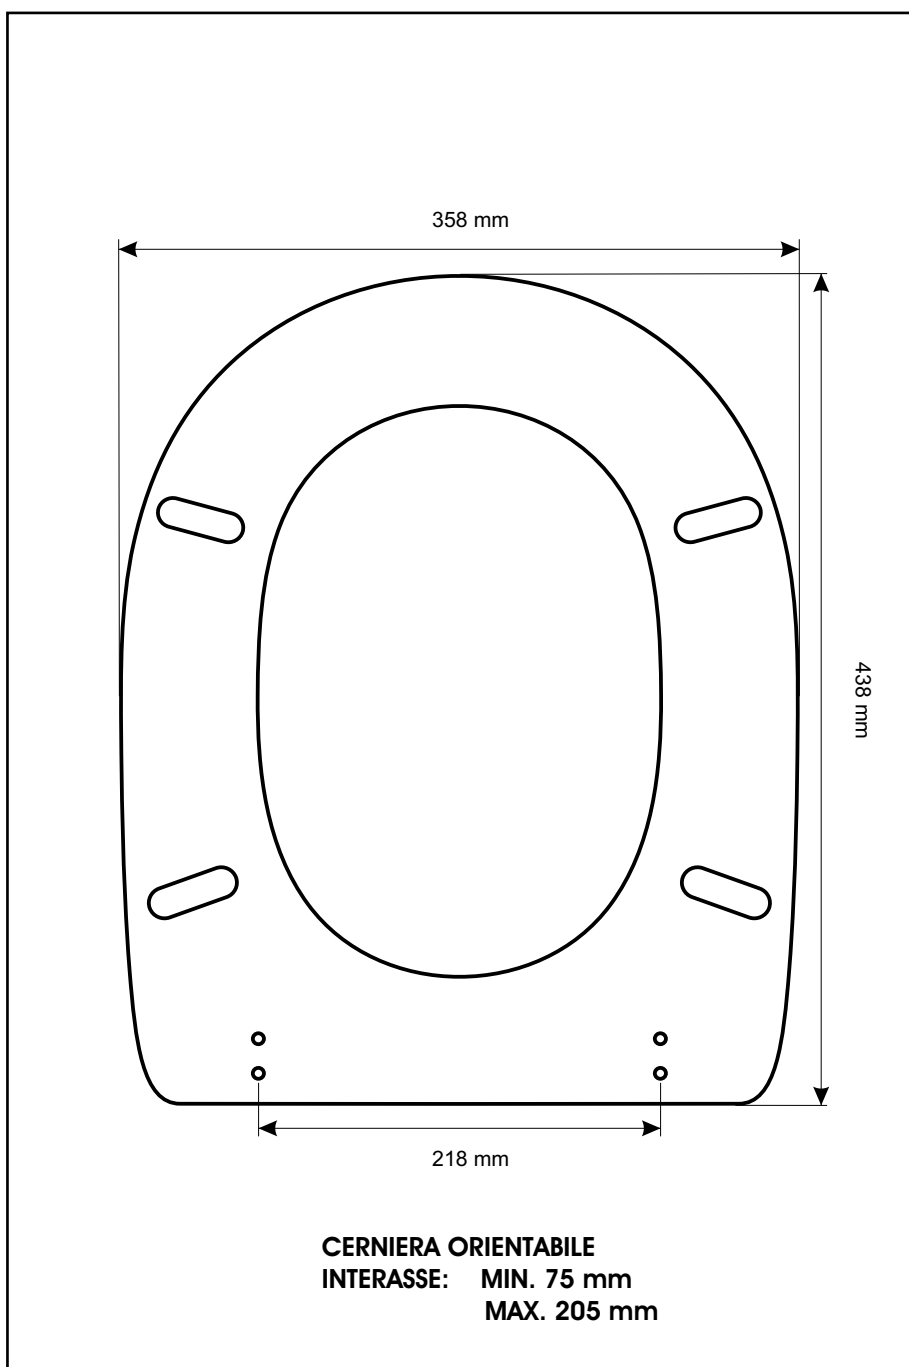

**SCHEDA TECNICA**  
COPRIWATER IN RESINA POLIESTERE

Codice articolo: 311206

Nome articolo: TIPO

Azienda: JUMBO

Cerniera: CERNIERA T230 KIT 9 VITE 65

Paracolpi anteriori: inclinati - 2 CHIODI

Paracolpi posteriori: inclinati - 2 CHIODI