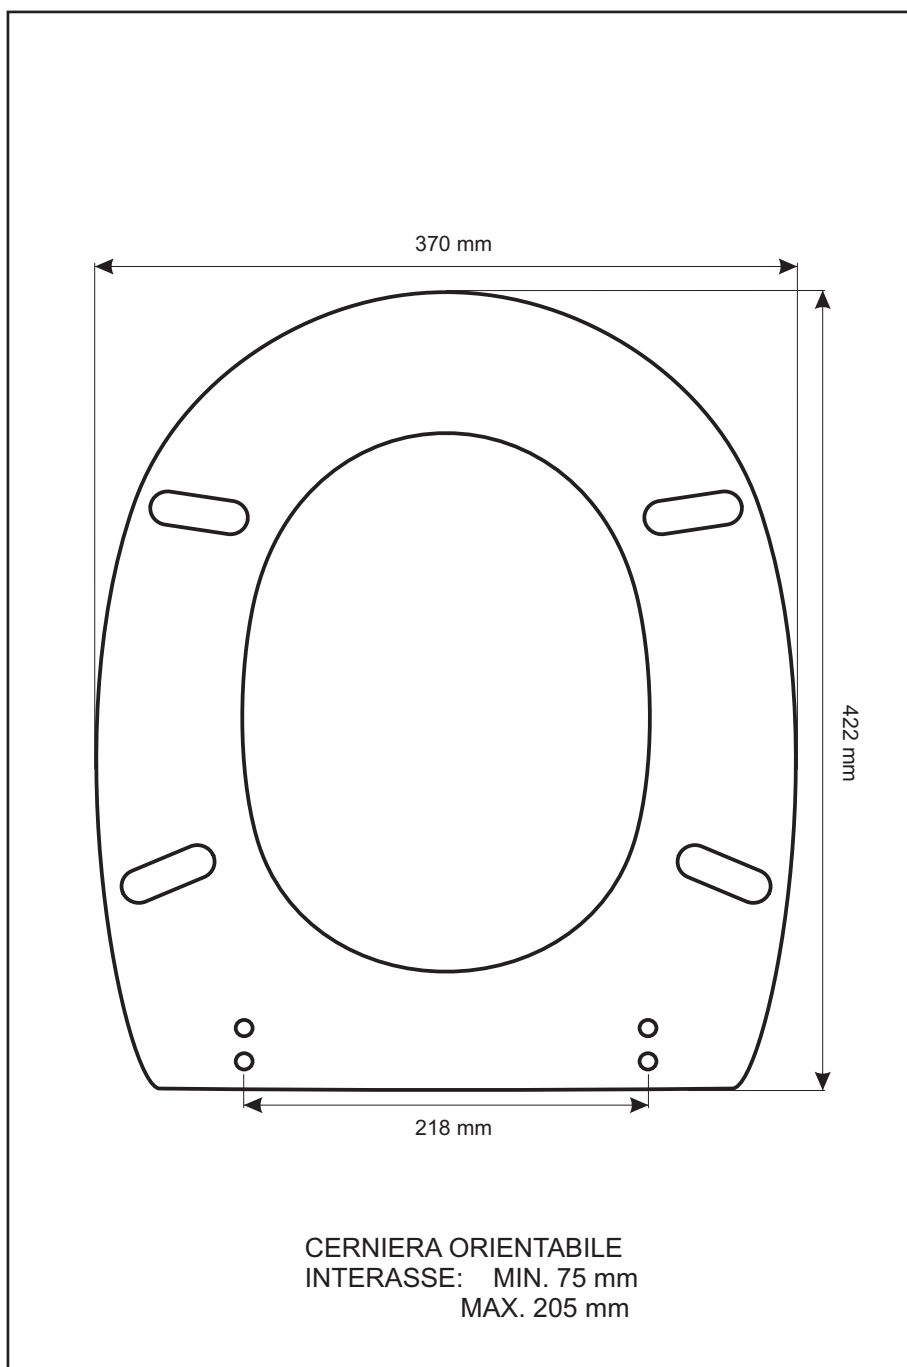

SCHEDA TECNICA
COPRIWATER IN RESINA POLIESTERE

Codice articolo: **311129**
Nome articolo: **ESTASI**
Azienda: **JUMBO**
Cerniera: **CERNIERA T230 KIT 9 EXPA**
Paracolpi anteriori: **mm 12 - 2 CHIODI**
Paracolpi posteriori: **mm 14 - 2 CHIODI**