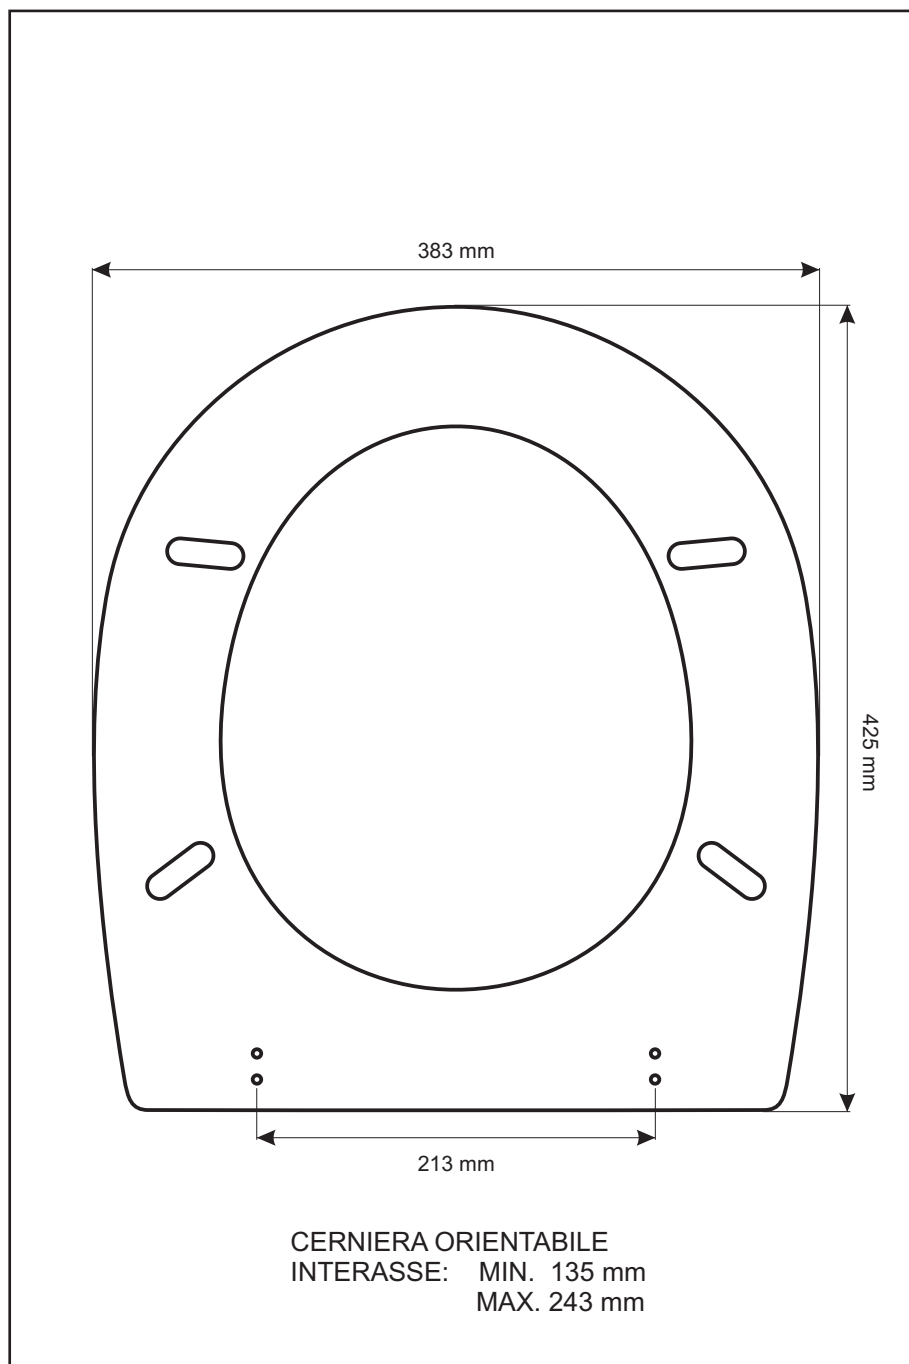

**SCHEDA TECNICA**  
COPRIWATER IN RESINA POLIESTERE

Codice articolo: 311118

Nome articolo: **ESATONDA**

Azienda: **JUMBO**

Cerniera: **UNIVERSALE CON VITE IN TESTA**

Paracolpi anteriori: **inclinati - 2 CHIODI**

Paracolpi posteriori: **mm 08 - 2 CHIODI**

CERNIERA

PARACOLPI ANTERIORI

PARACOLPI POSTERIORI