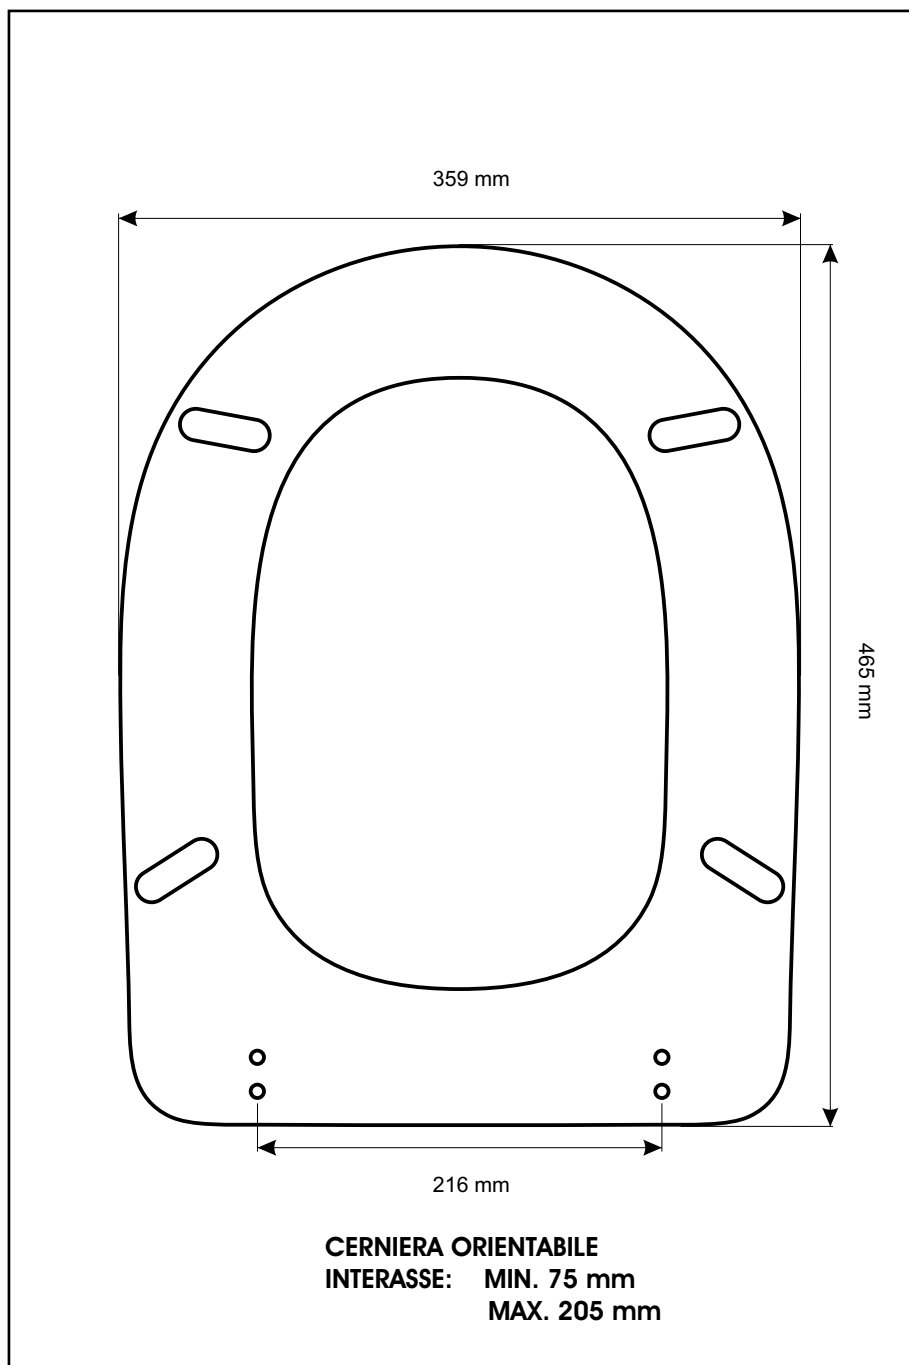

SCHEMA TECNICA
COPRIWATER IN RESINA POLIESTERE

Codice articolo: 301213

Nome articolo: **MONIKA**

Azienda: **ISVEA**

Cerniera: **CERNIERA T230 KIT 12 VITE 65**

Paracolpi anteriori: **sella - 2 CHIODI**

Paracolpi posteriori: **sella - 2 CHIODI**