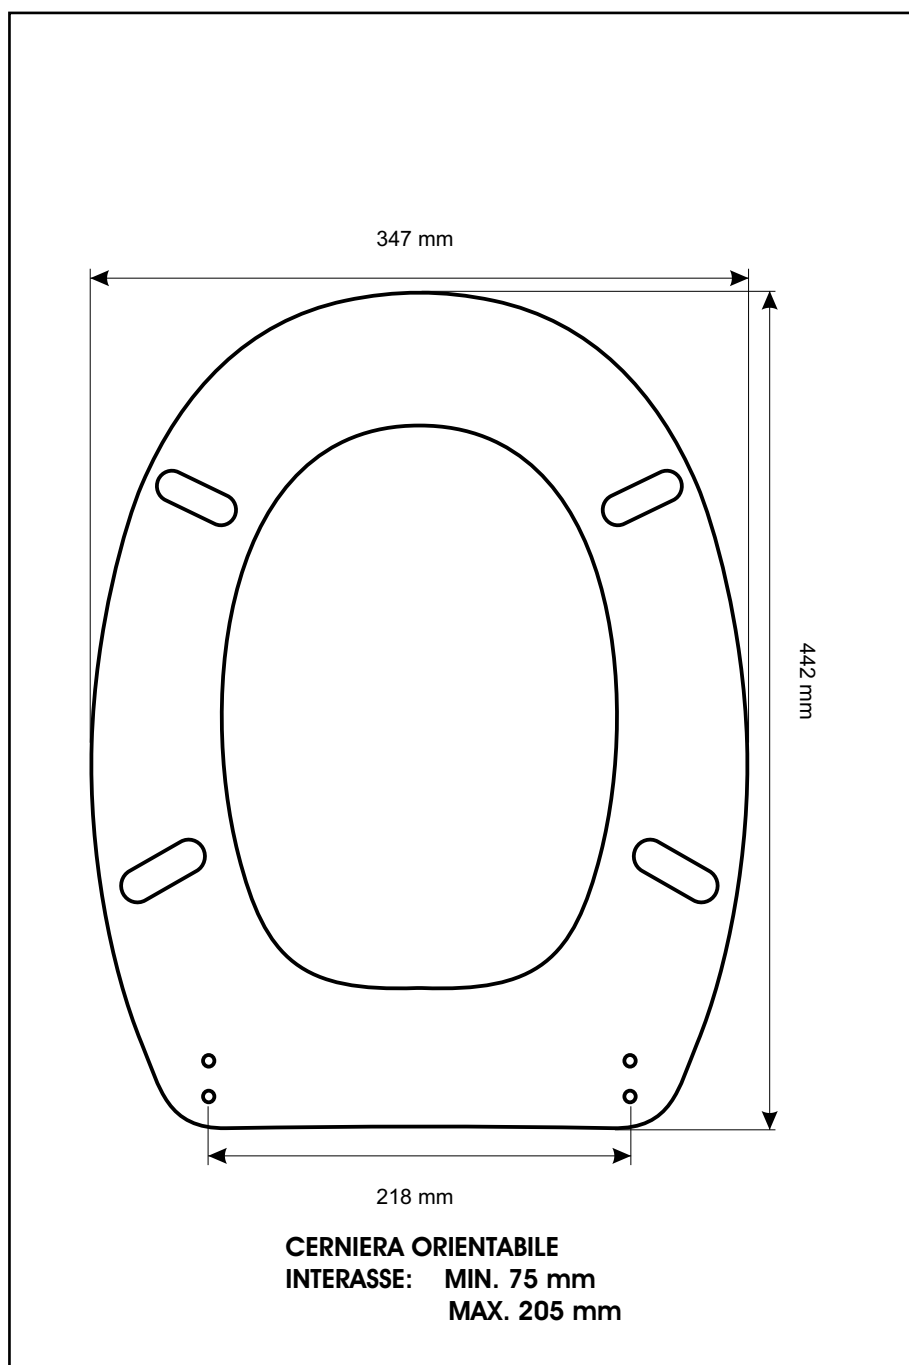

SCHEDA TECNICA
COPRIWATER IN RESINA POLIESTERE

Codice articolo: 29152

Nome articolo: ITACA

Azienda: ILCA

Cerniera: CERNIERA T 230 KIT 9 VITE 65

Paracolpi anteriori: sella - 2 CHIODI

Paracolpi posteriori: mm 12 - 2 CHIODI