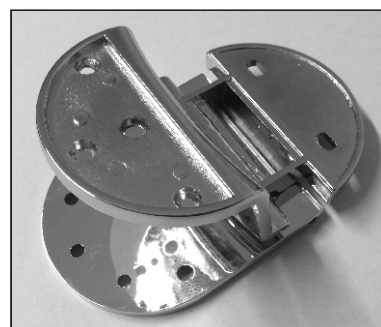

**SCHEDA TECNICA**  
COPRIWATER IN RESINA POLIESTERE

Codice articolo: **281436**  
Nome articolo: **DIAGONAL**  
Azienda: **IDEAL STANDARD**  
Cerniera: **CERNIERA DIAGONAL**  
Paracolpi anteriori: **mm 4 - 2 CHIODI**  
Paracolpi posteriori: **mm 4 - 2 CHIODI**

CERNIERA

PARACOLPI ANTERIORI

PARACOLPI POSTERIORI