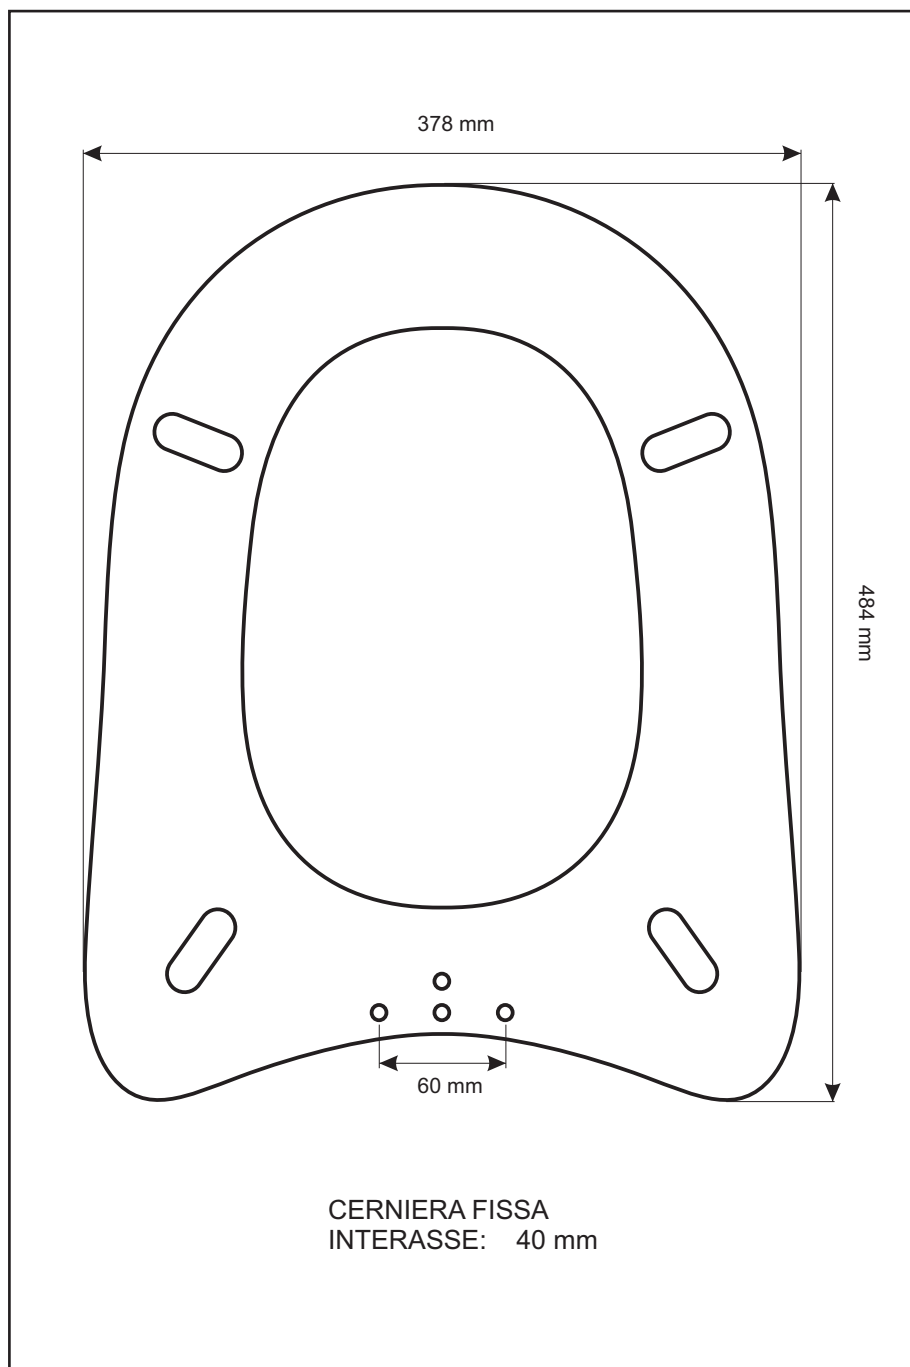

**SCHEDA TECNICA**  
COPRIWATER IN RESINA POLIESTERE

Codice articolo: **281436**  
Nome articolo: **DIAGONAL**  
Azienda: **IDEAL STANDARD**  
Cerniera: **CERNIERA DIAGONAL**  
Paracolpi anteriori: **mm 4 - 2 CHIODI**  
Paracolpi posteriori: **mm 4 - 2 CHIODI**

CERNIERA

PARACOLPI ANTERIORI

PARACOLPI POSTERIORI