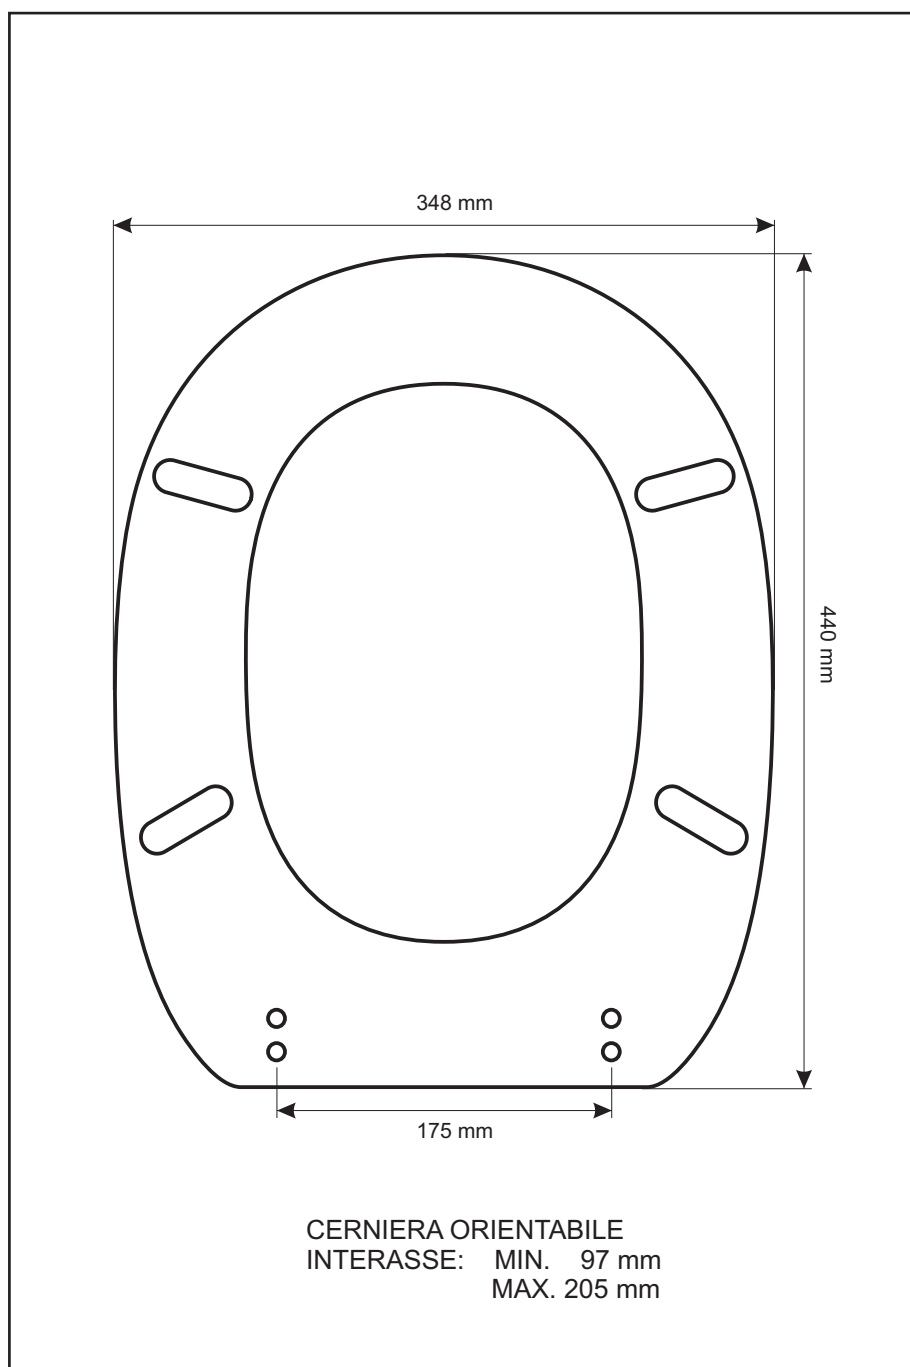

**SCHEDA TECNICA**  
COPRIWATER IN RESINA POLIESTERE

Codice articolo: **281410**

Nome articolo: **LINDA**

Azienda: **IDEAL STANDARD**

Cerniera: **CERNIERA UNIVERSALE**

Paracolpi anteriori: **mm 12 - 2 CHIODI**

Paracolpi posteriori: **mm 12 - 2 CHIODI**

CERNIERA

PARACOLPI ANTERIORI

PARACOLPI POSTERIORI