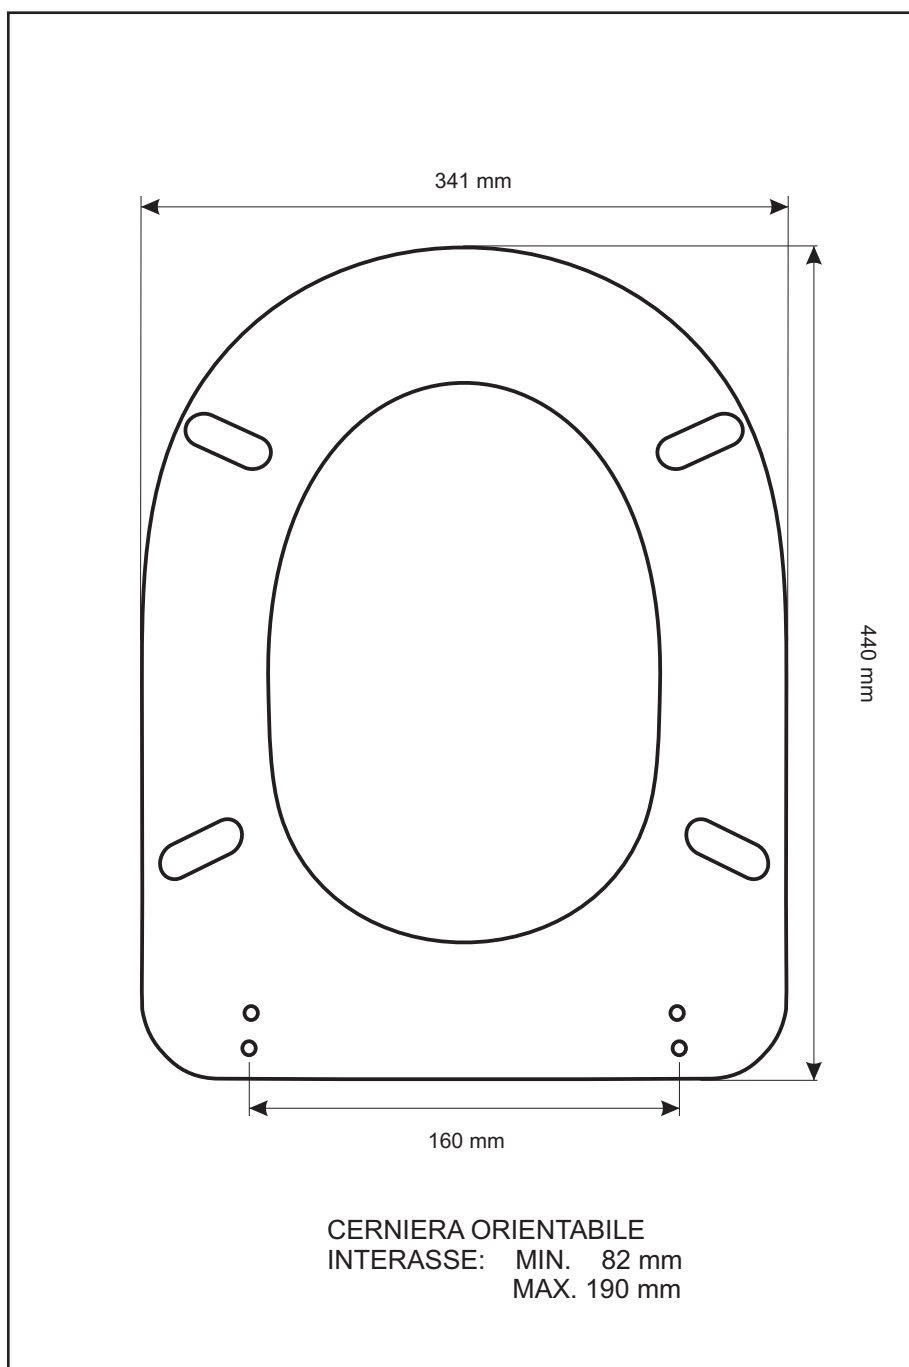

SCHEDA TECNICA
COPRIWATER IN RESINA POLIESTERE

Codice articolo: **28139**

Nome articolo: **FIORILE**

Azienda: **IDEAL STANDARD**

Cerniera: **UNIVERSALE CON VITE IN TESTA**

Paracolpi anteriori: **mm 10 - 2 CHIODI**

Paracolpi posteriori: **mm 14 - 2 CHIODI**

CERNIERA

PARACOLPI ANTERIORI

PARACOLPI POSTERIORI