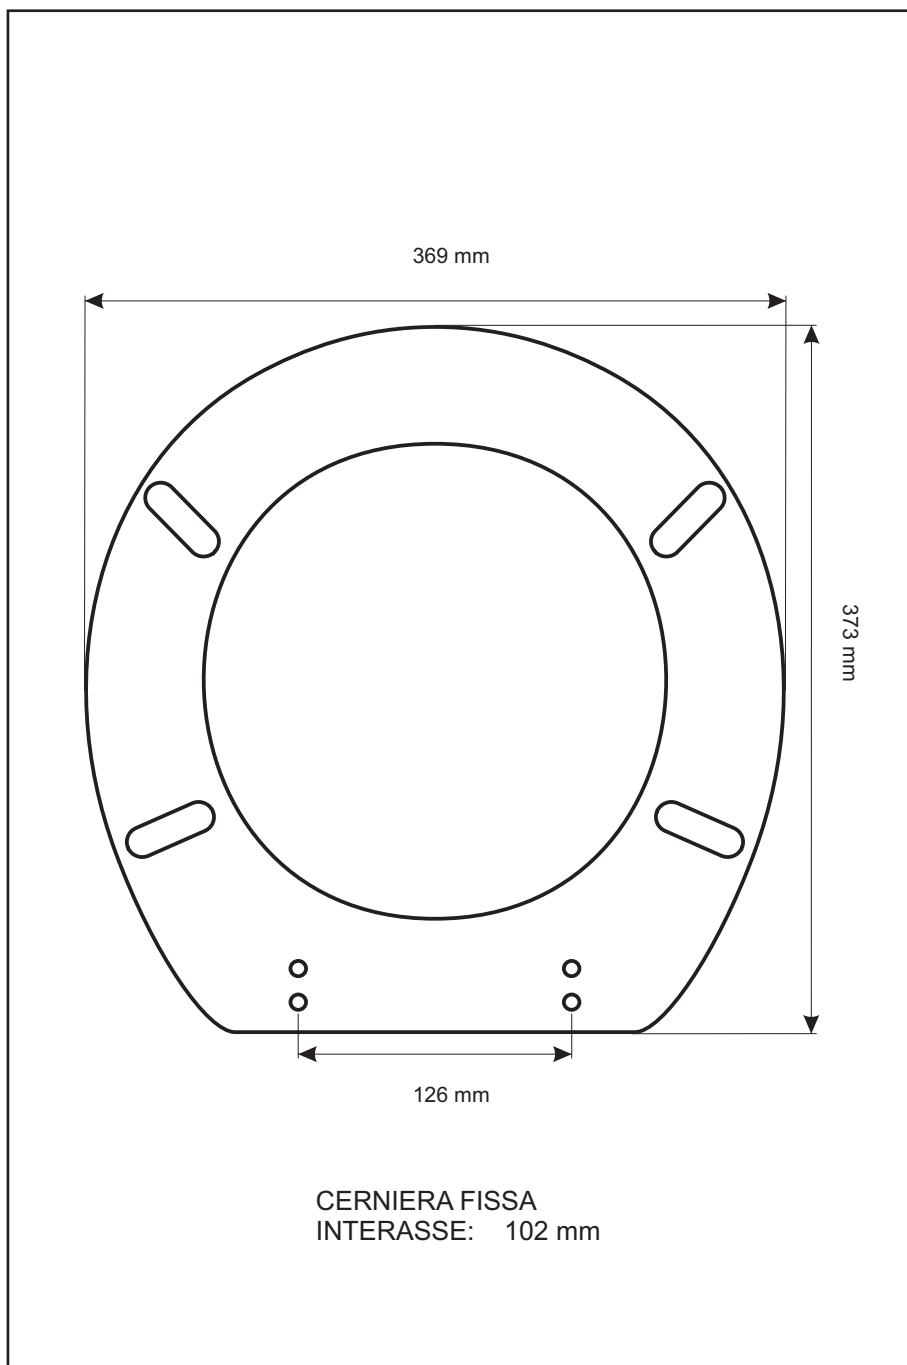

SCHEDA TECNICA
COPRIWATER IN RESINA POLIESTERE

Codice articolo: **281253**
Nome articolo: **SMALL**
Azienda: **IDEAL STANDARD**
Cerniera: **TRE FORI**
Paracolpi anteriori: **mm 8 - 2 CHIODI**
Paracolpi posteriori: **mm 8 - 2 CHIODI**

CERNIERA

PARACOLPI ANTERIORI

PARACOLPI POSTERIORI