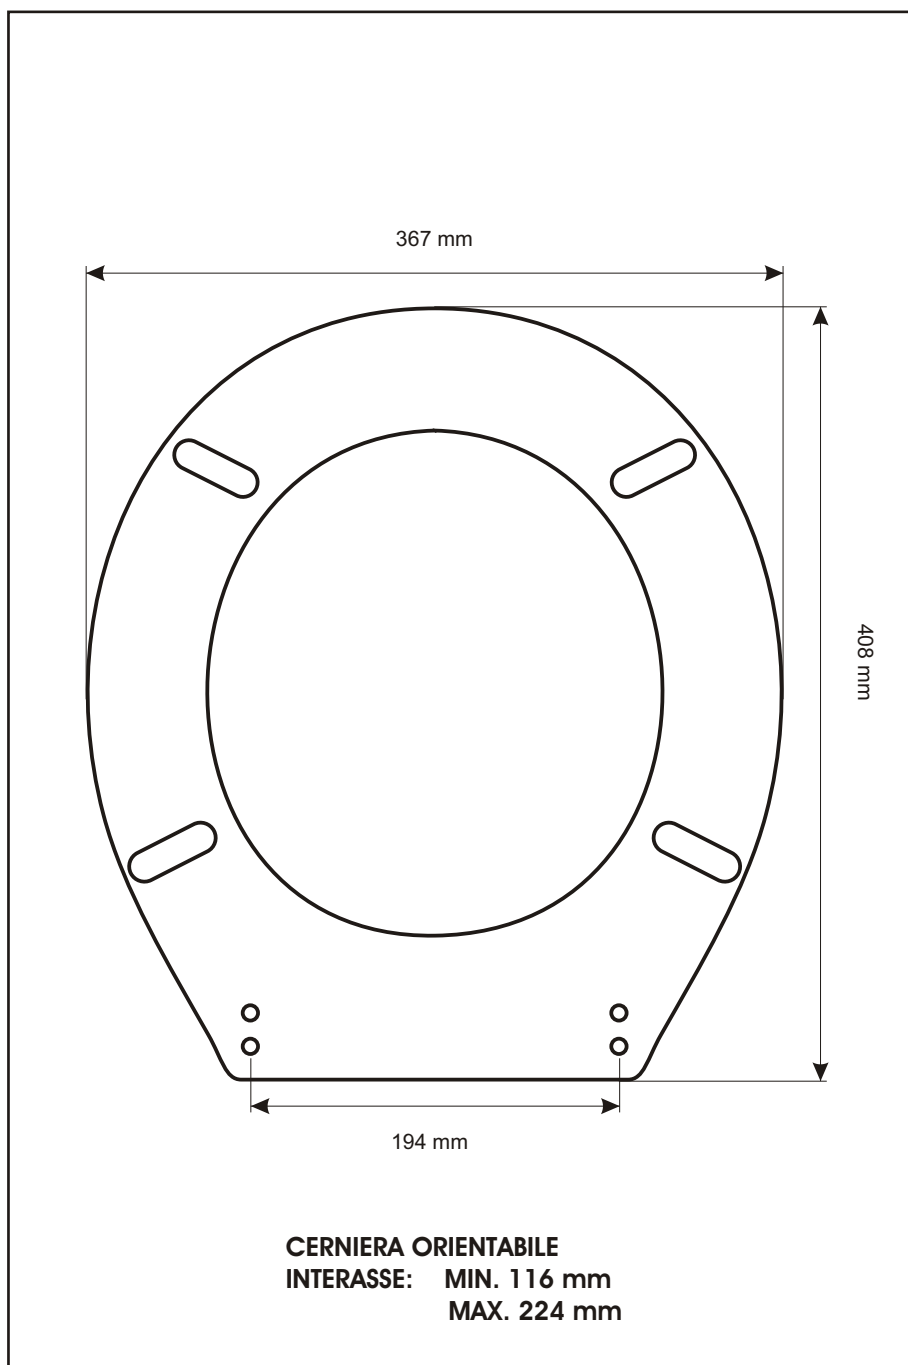

SCHEDA TECNICA
COPRIWATER IN RESINA POLIESTERE

Codice articolo: **281249**

Nome articolo: **MODERNO**

Azienda: **IDEAL STANDARD**

Cerniera: **UNIVERSALE COMINOTTI CON VITE IN TESTA**

Paracolpi anteriori: **mm 10 - 2 CHIODI**

Paracolpi posteriori: **mm 10 - 2 CHIODI**

CERNIERA

PARACOLPI ANTERIORI

PARACOLPI POSTERIORI