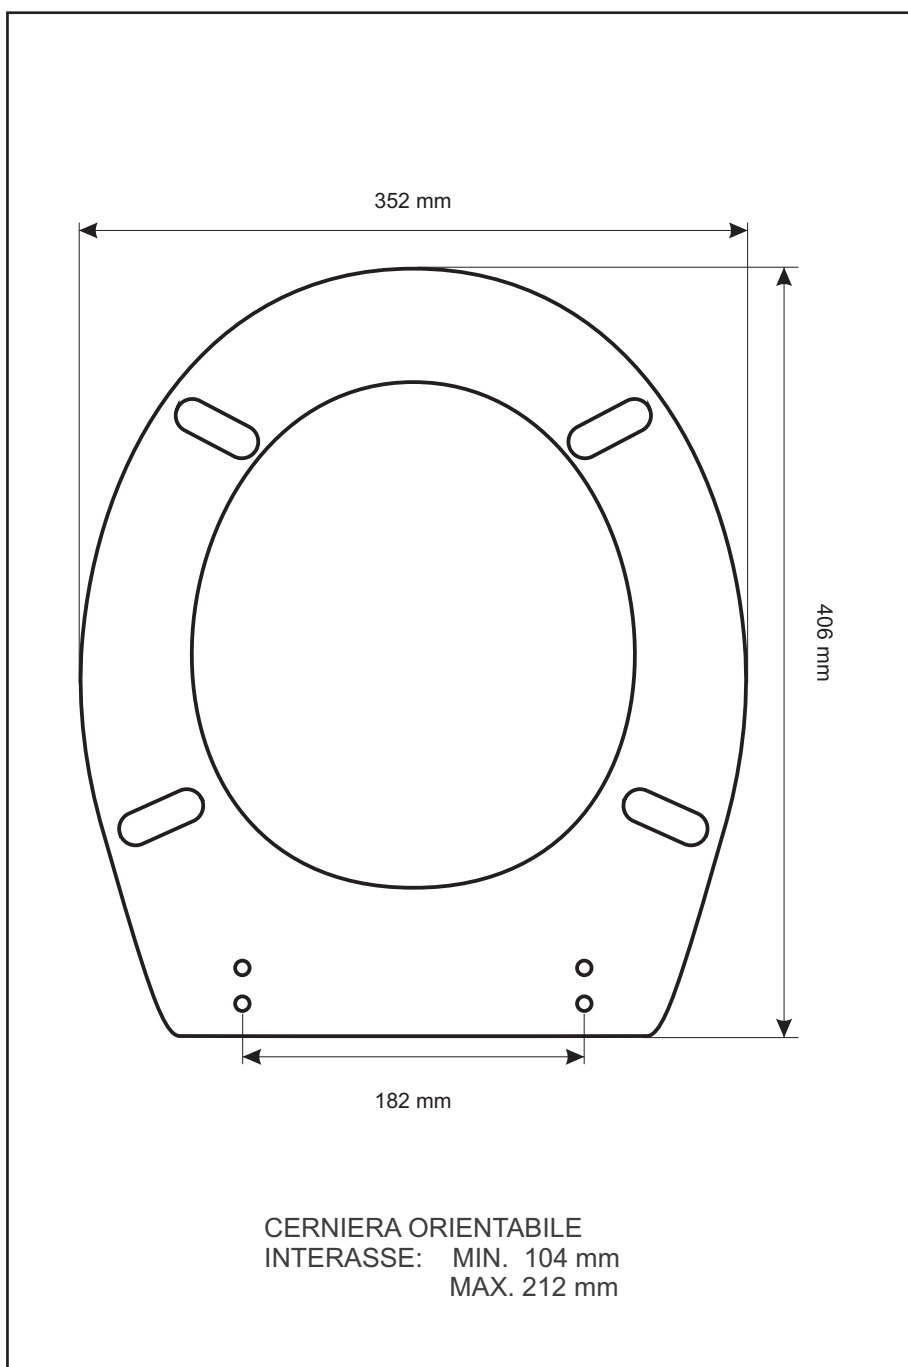

**SCHEDA TECNICA**  
COPRIWATER IN RESINA POLIESTERE

Codice articolo: **281210**

Nome articolo: **GEMMA**

Azienda: **IDEAL STANDARD**

Cerniera: **UNIVERSALE CON VITE IN TESTA**

Paracolpi anteriori: **mm 12 - 2 CHIODI**

Paracolpi posteriori: **mm 12 - 2 CHIODI**

CERNIERA

PARACOLPI ANTERIORI

PARACOLPI POSTERIORI