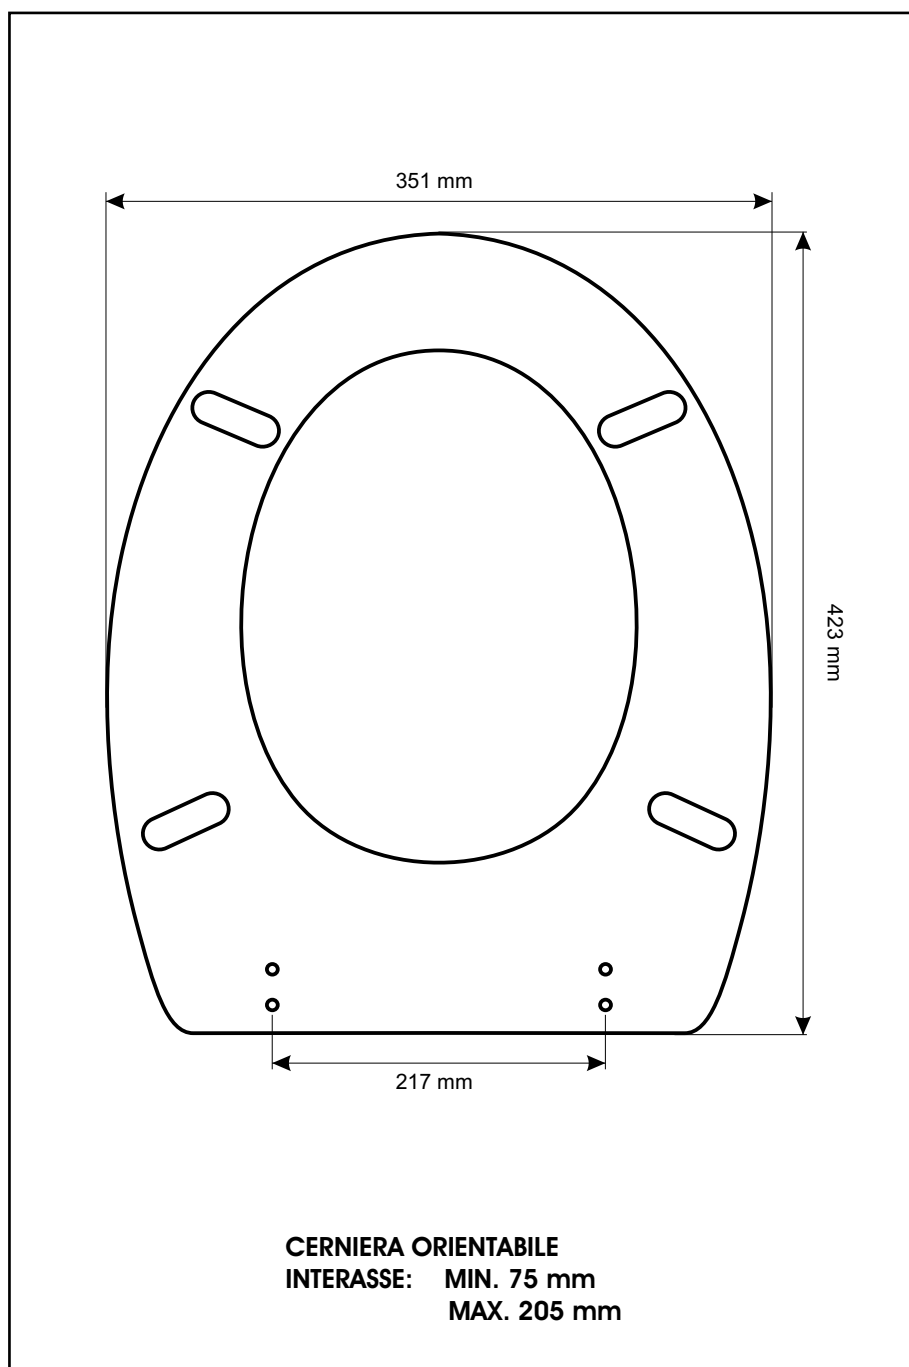

SCHEDA TECNICA
COPRIWATER IN RESINA POLIESTERE

Codice articolo: 281195

Nome articolo: TONDA

Azienda: IDEAL STANDARD

Cerniera: CERNIERA T230 KIT 9 VITE 65

Paracolpi anteriori: mm 08 - 2 CHIODI

Paracolpi posteriori: mm 10 - 2 CHIODI