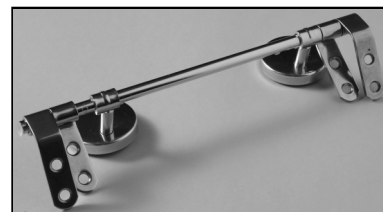

SCHEDA TECNICA
COPRIWATER IN RESINA POLIESTERE

Codice articolo: 281195

Nome articolo: TONDA

Azienda: IDEAL STANDARD

Cerniera: CERNIERA T230 KIT 9 VITE 65

Paracolpi anteriori: mm 08 - 2 CHIODI

Paracolpi posteriori: mm 10 - 2 CHIODI

CERNIERA

PARACOLPI ANTERIORI

PARACOLPI POSTERIORI