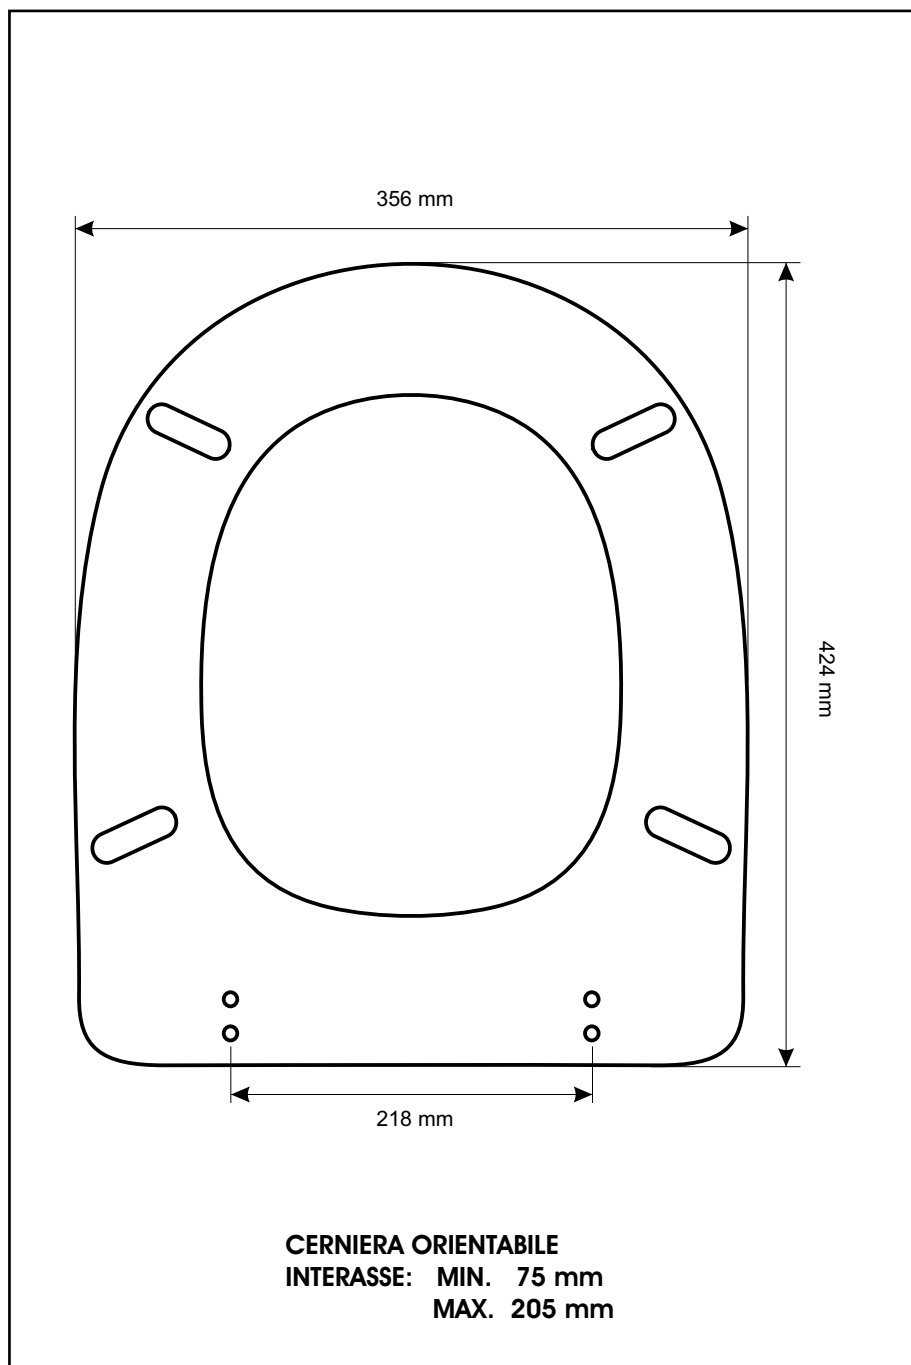

**SCHEDA TECNICA**  
COPRIWATER IN RESINA POLIESTERE

Codice articolo: 281179  
Nome articolo: ESEDRA  
Azienda: IDEAL STANDARD  
Cerniera: T 230 KIT 7 ESPANSIONE  
Paracolpi anteriori: mm 08 - 2 CHIODI  
Paracolpi posteriori: mm 08 - 2 CHIODI