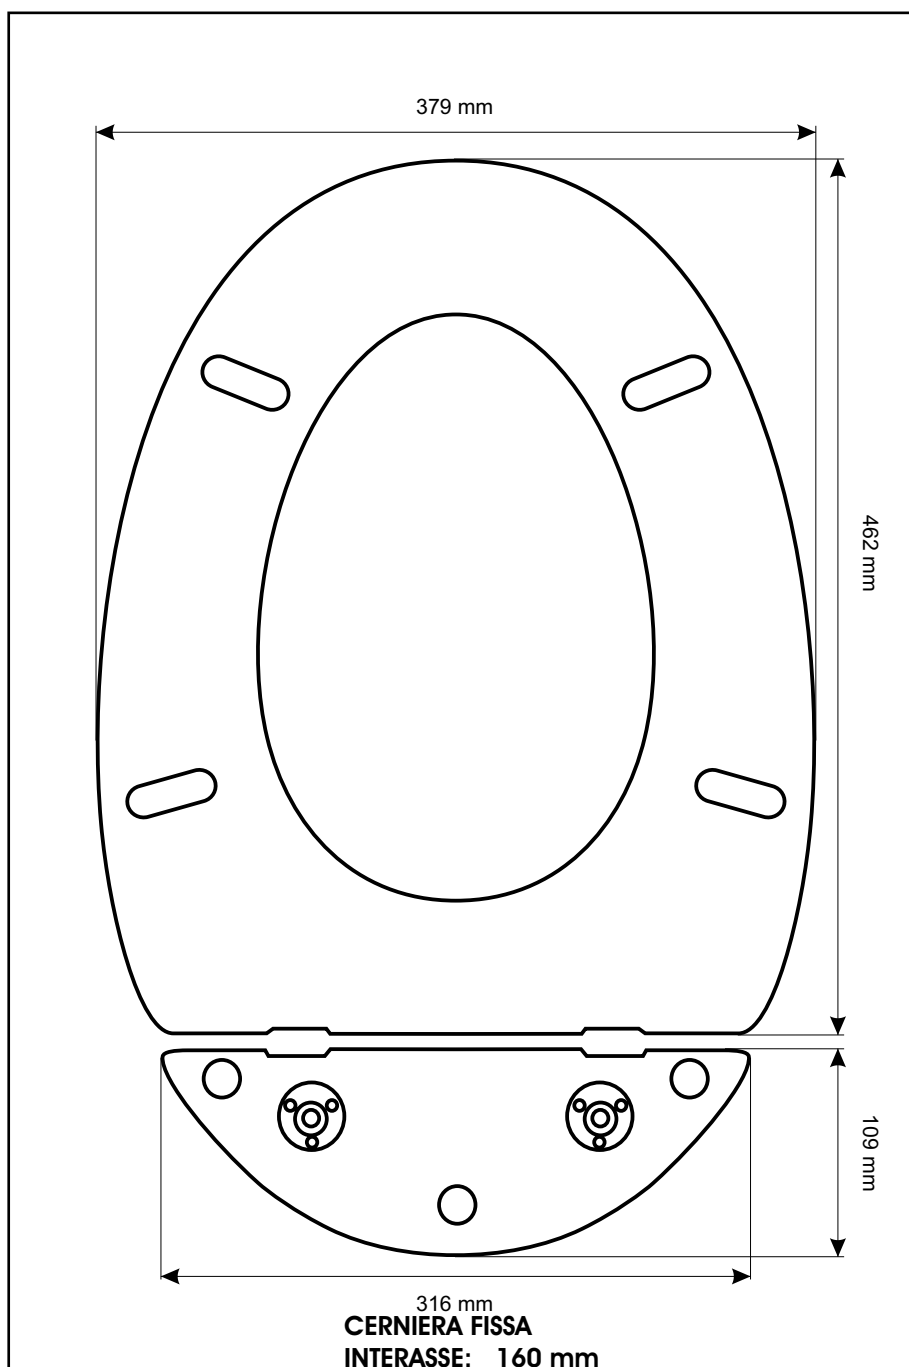

SCHEDA TECNICA
COPRIWATER IN RESINA POLIESTERE

Codice articolo: 28116
Nome articolo: **SOVAS SOSP.**
Azienda: **IDEAL STANDARD**
Cerniera: **OLIVA**
Paracolpi anteriori: **mm 10 - 2 CHIODI**
Paracolpi posteriori: **mm 10 - 2 CHIODI**

CERNIERA

PARACOLPI ANTERIORI

PARACOLPI POSTERIORI