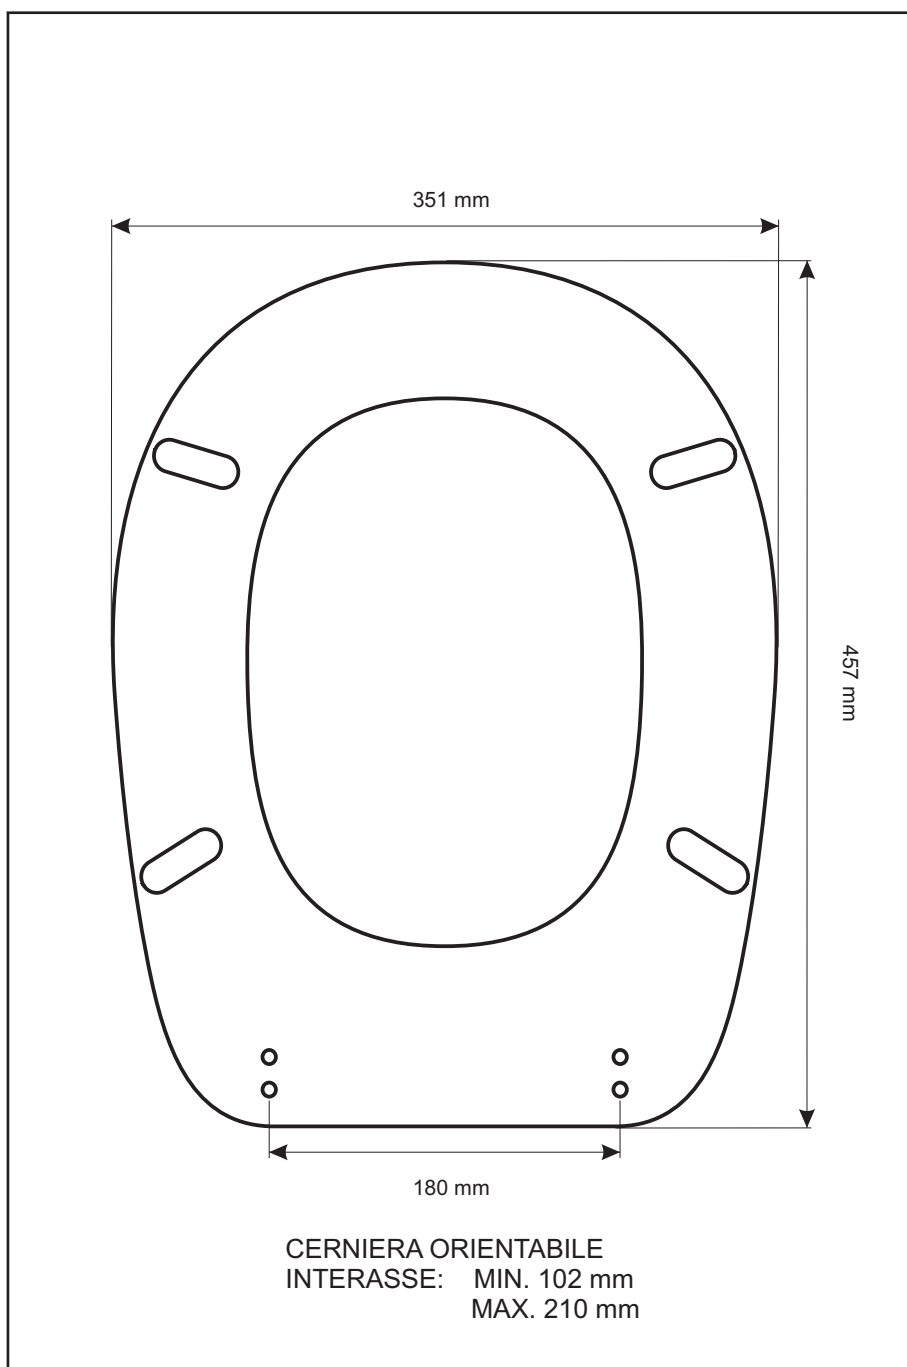

SCHEDA TECNICA
COPRIWATER IN RESINA POLIESTERE

Codice articolo: **281024**

Nome articolo: **LIUTO**

Azienda: **IDEAL STANDARD**

Cerniera: **UNIVERSALE CON VITE IN TESTA LIUTO**

Paracolpi anteriori: **mm 08 - 2 CHIODI**

Paracolpi posteriori: **mm 12 - 2 CHIODI**

CERNIERA

PARACOLPI ANTERIORI

PARACOLPI POSTERIORI