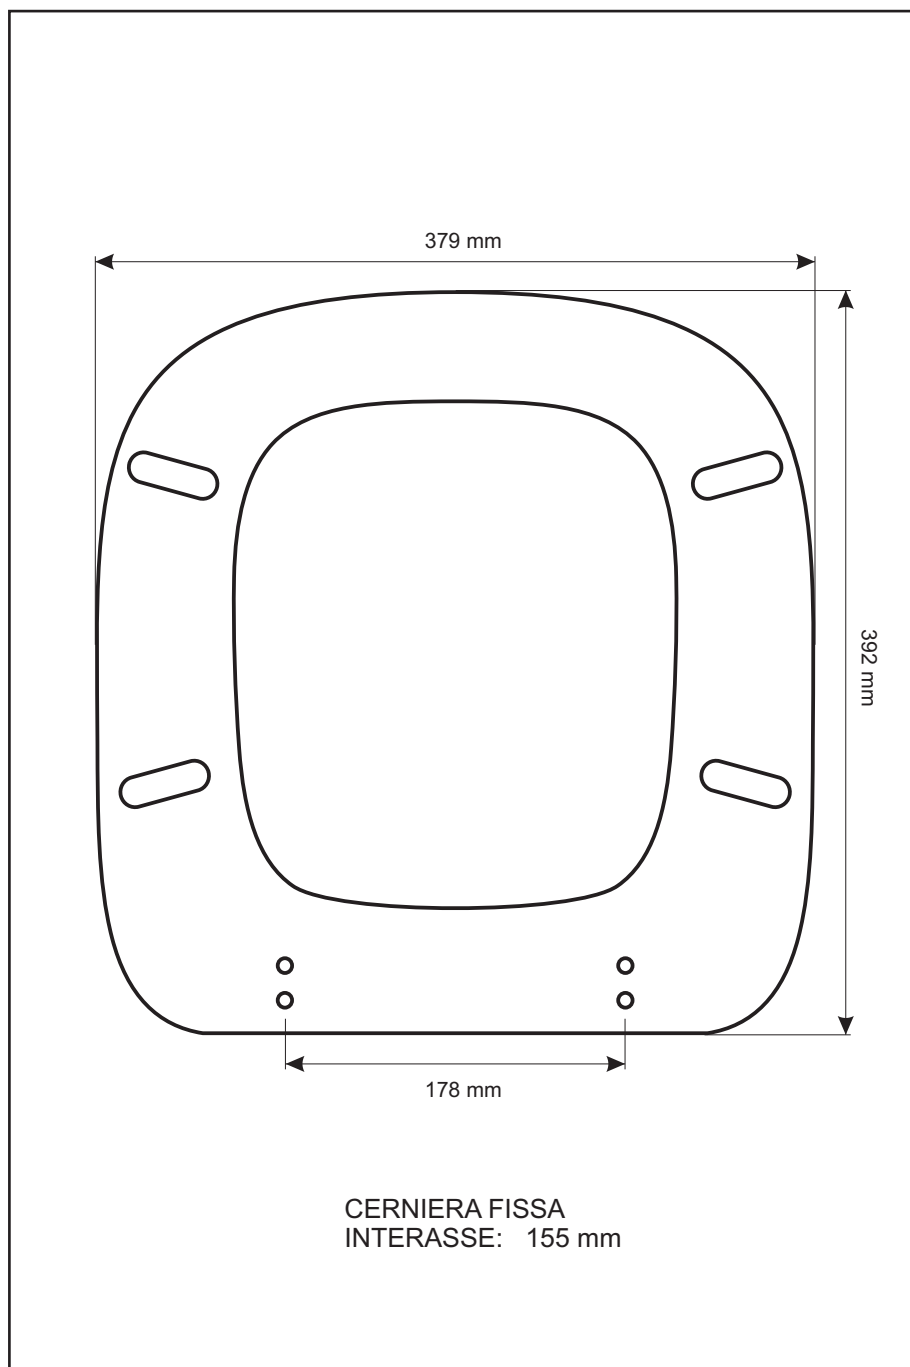

SCHEDA TECNICA
COPRIWATER IN RESINA POLIESTERE

Codice articolo: **271416**
Nome articolo: **JOY**
Azienda: **HIDRA**
Cerniera: **FISSA ESPANSIONE 14**
Paracolpi anteriori: **mm 10 - 2 CHIODI**
Paracolpi posteriori: **mm 10 - 2 CHIODI**