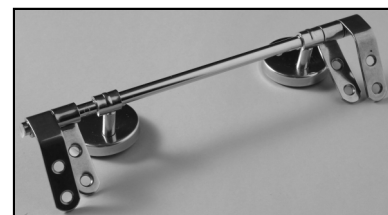

SCHEMA TECNICA
COPRIWATER IN RESINA POLIESTERE

Codice articolo: 2713M

Nome articolo: ANGELA DISABILI

Azienda: HIDRA

Cerniera: CERNIERA T230 KIT 9 VITE 65

Paracolpi anteriori: mm 08 - 2 CHIODI

Paracolpi posteriori: mm 10 - 2 CHIODI

CERNIERA

PARACOLPI ANTERIORI

PARACOLPI POSTERIORI