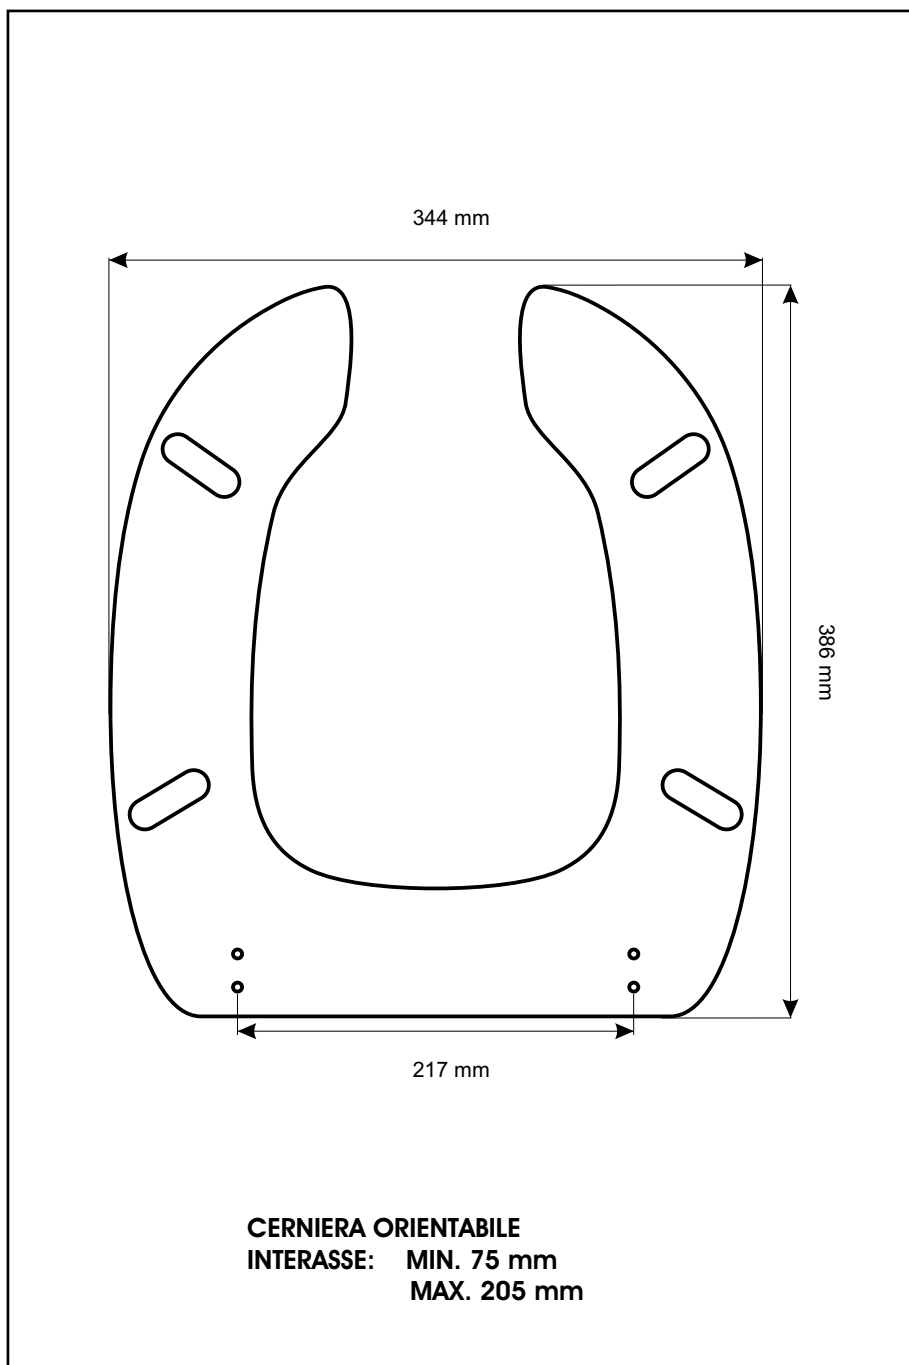

SCHEMA TECNICA
COPRIWATER IN RESINA POLIESTERE

Codice articolo: 2713M

Nome articolo: ANGELA DISABILI

Azienda: HIDRA

Cerniera: CERNIERA T230 KIT 9 VITE 65

Paracolpi anteriori: mm 08 - 2 CHIODI

Paracolpi posteriori: mm 10 - 2 CHIODI