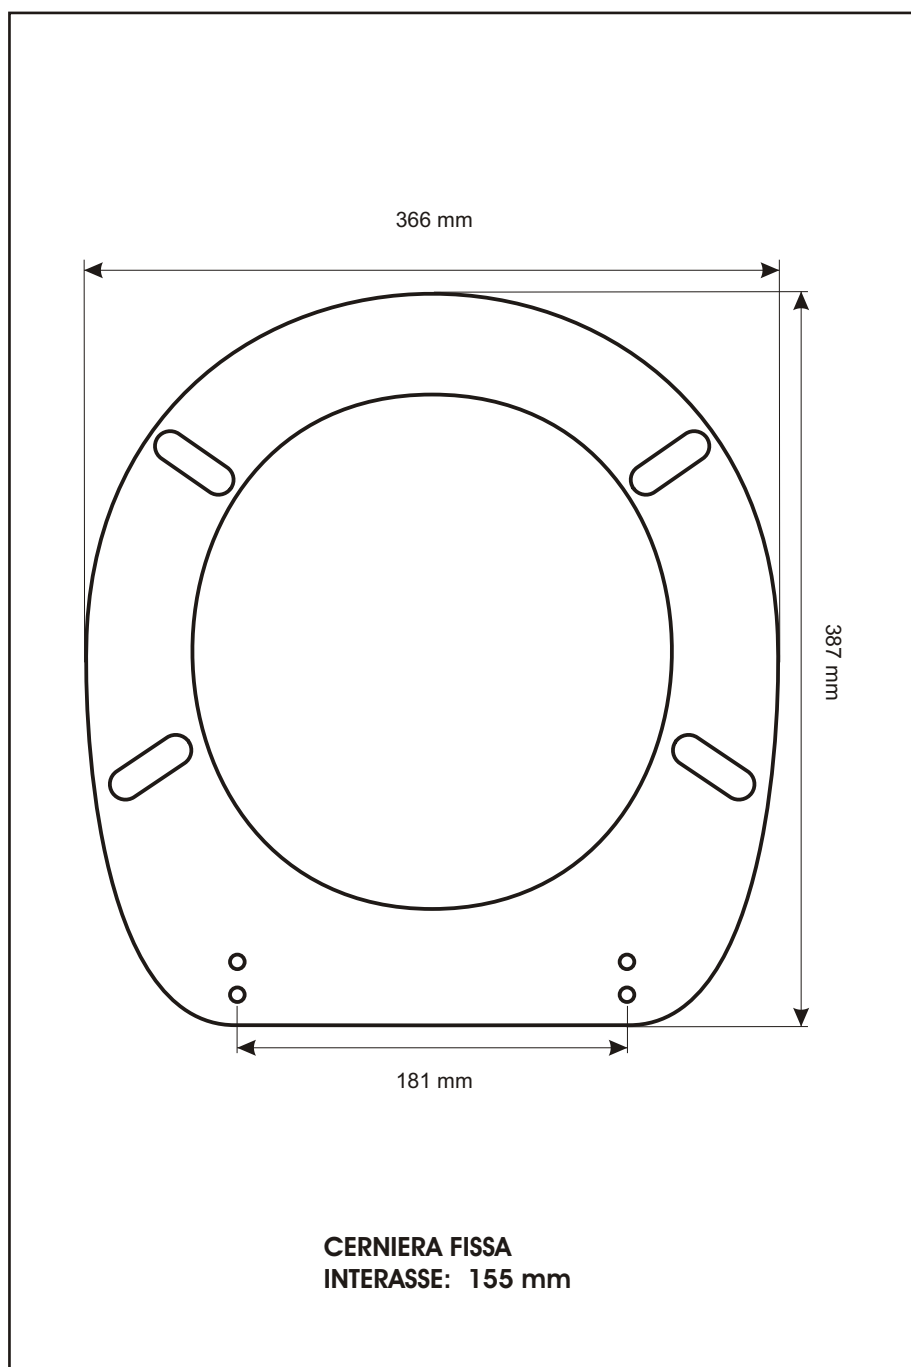

SCHEDA TECNICA
COPRIWATER IN RESINA POLIESTERE

Codice articolo: 271293

Nome articolo: **SMARTY**

Azienda: **HIDRA**

Cerniera: **FISSA NUOVA COMINOTTI**

Paracolpi anteriori: **mm 12 - 2 CHIODI**

Paracolpi posteriori: **mm 12 - 2 CHIODI**