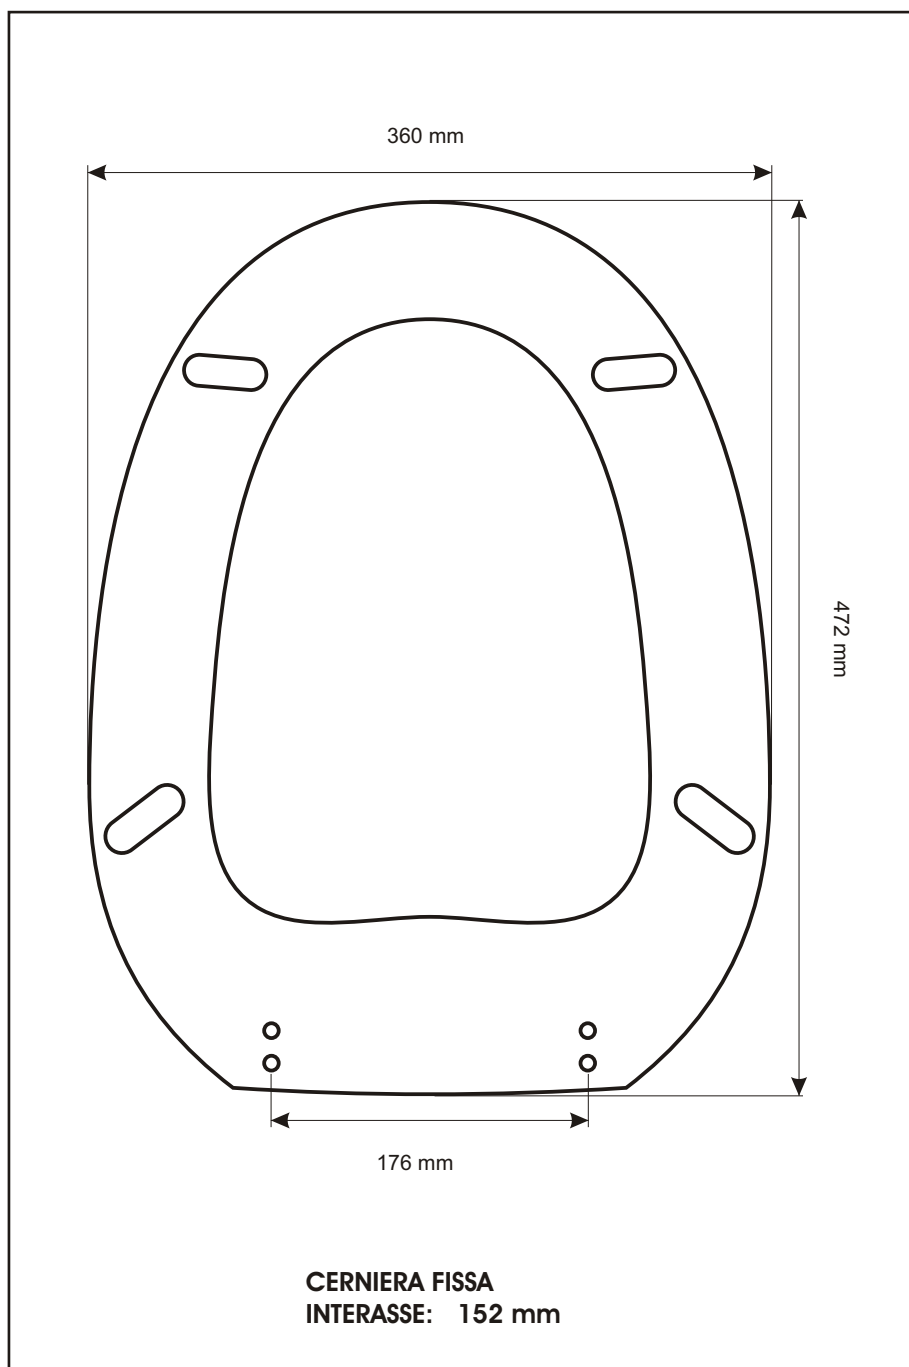

SCHEDA TECNICA
COPRIWATER IN RESINA POLIESTERE

Codice articolo: 271287

Nome articolo: **SOLE SOSP.**

Azienda: **HIDRA**

Cerniera: **FISSA TRE FORI ROVESCciata VITE 6x50 ESP. 14x40**

Paracolpi anteriori: **inclinati - 2 CHIODI**

Paracolpi posteriori: **mm 12 - 2 CHIODI**

CERNIERA

PARACOLPI ANTERIORI

PARACOLPI POSTERIORI