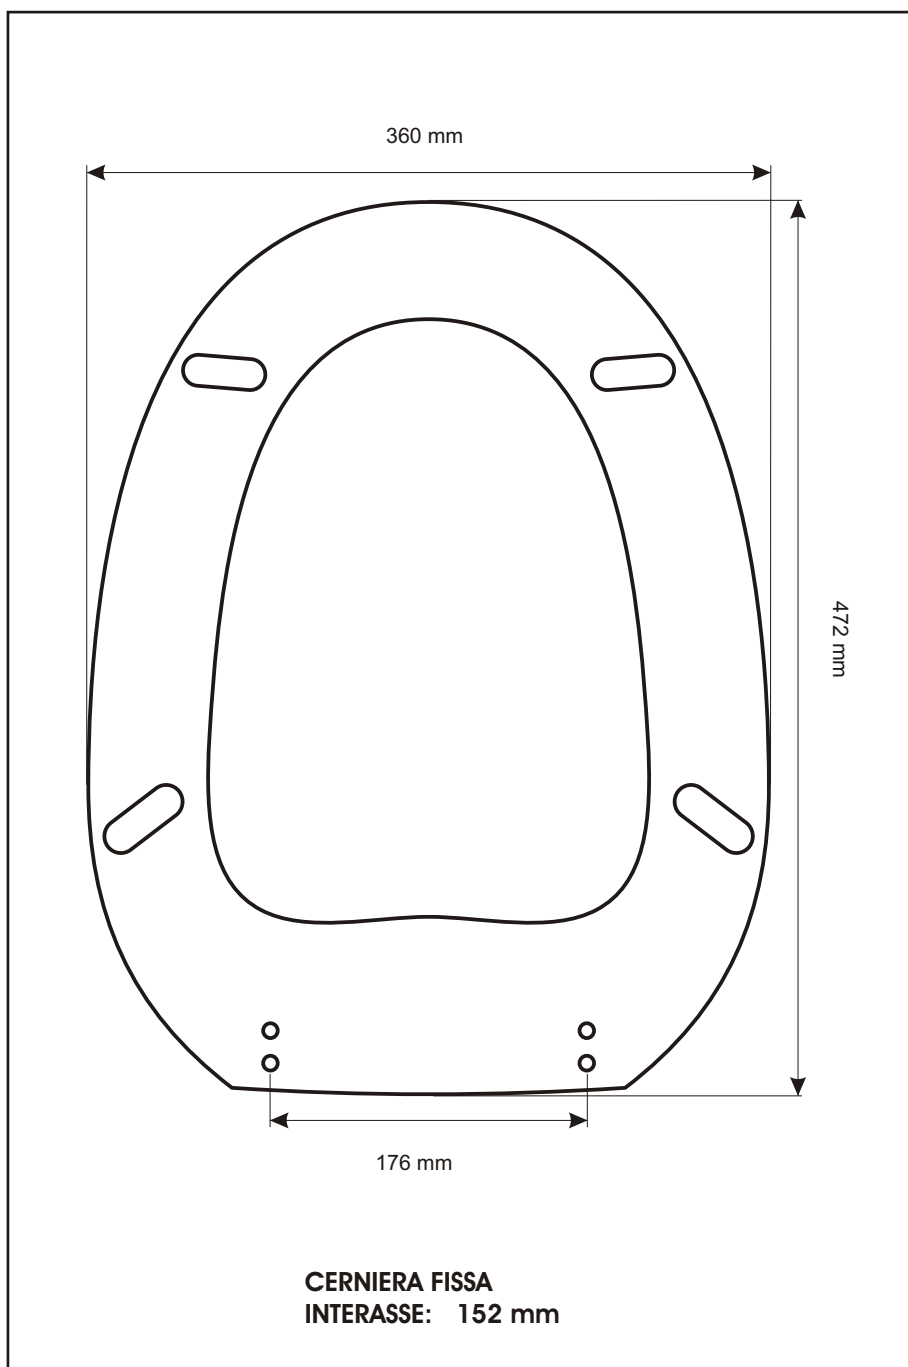

**SCHEDA TECNICA**  
COPRIWATER IN RESINA POLIESTERE

Codice articolo: 271287

Nome articolo: **SOLE MB**

Azienda: **HIDRA**

Cerniera: **FISSA TRE FORI ROVESCIAIA VITE 6x50 ESP. 14x40**

Paracolpi anteriori: **inclinati - 2 CHIODI**

Paracolpi posteriori: **mm 12 - 2 CHIODI**

CERNIERA

PARACOLPI ANTERIORI

PARACOLPI POSTERIORI