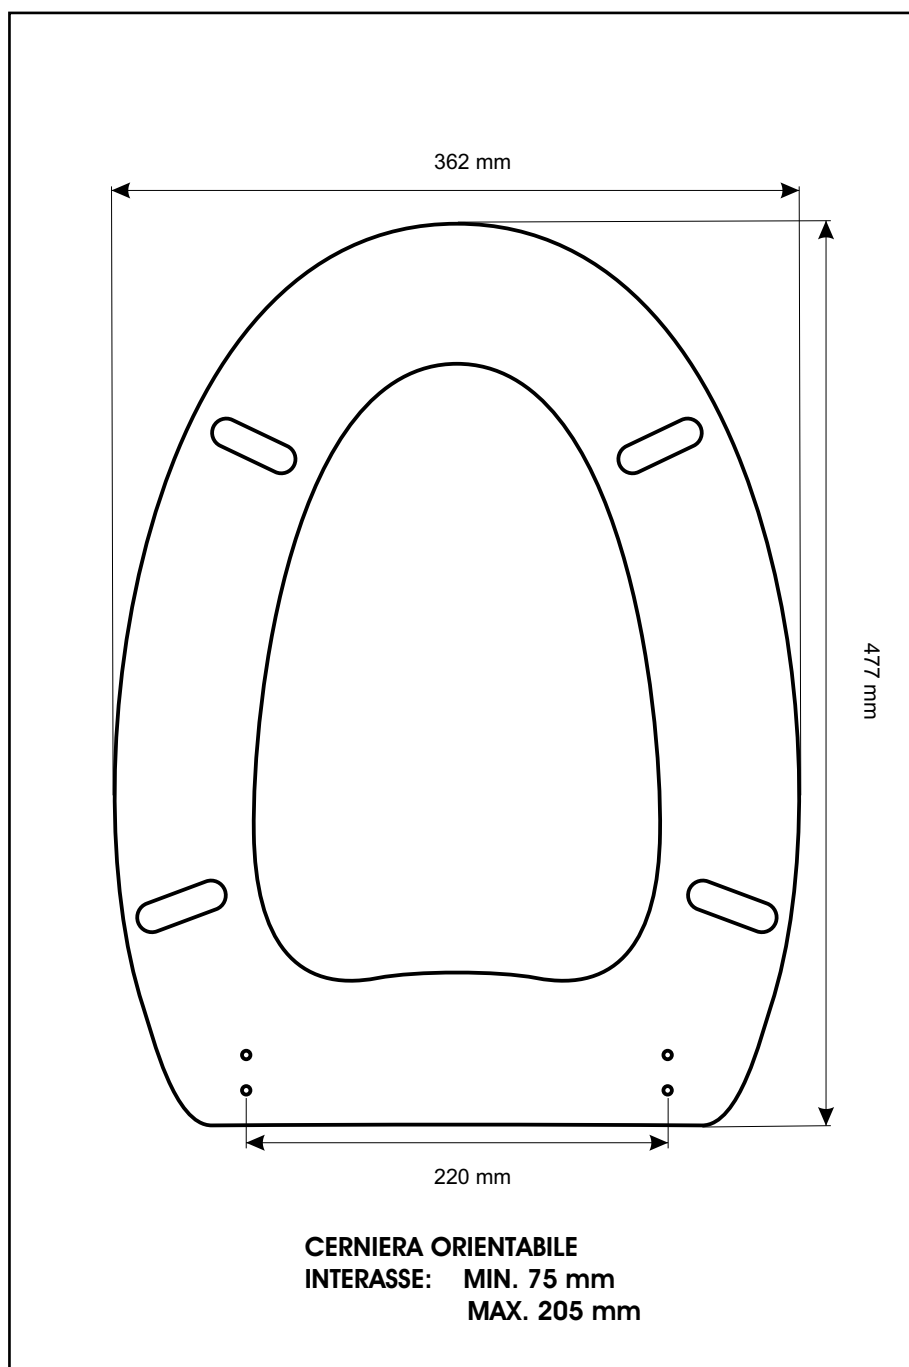

SCHEDA TECNICA
COPRIWATER IN RESINA POLIESTERE

Codice articolo: **271227**

Nome articolo: **NAUTILUS**

Azienda: **HIDRA**

Cerniera: **CERNIERA T 230 KIT 9 VITE 65 EXPA**

Paracolpi anteriori: **mm 08 - 2 CHIODI**

Paracolpi posteriori: **mm 12 - 2 CHIODI**

CERNIERA

PARACOLPI ANTERIORI

PARACOLPI POSTERIORI