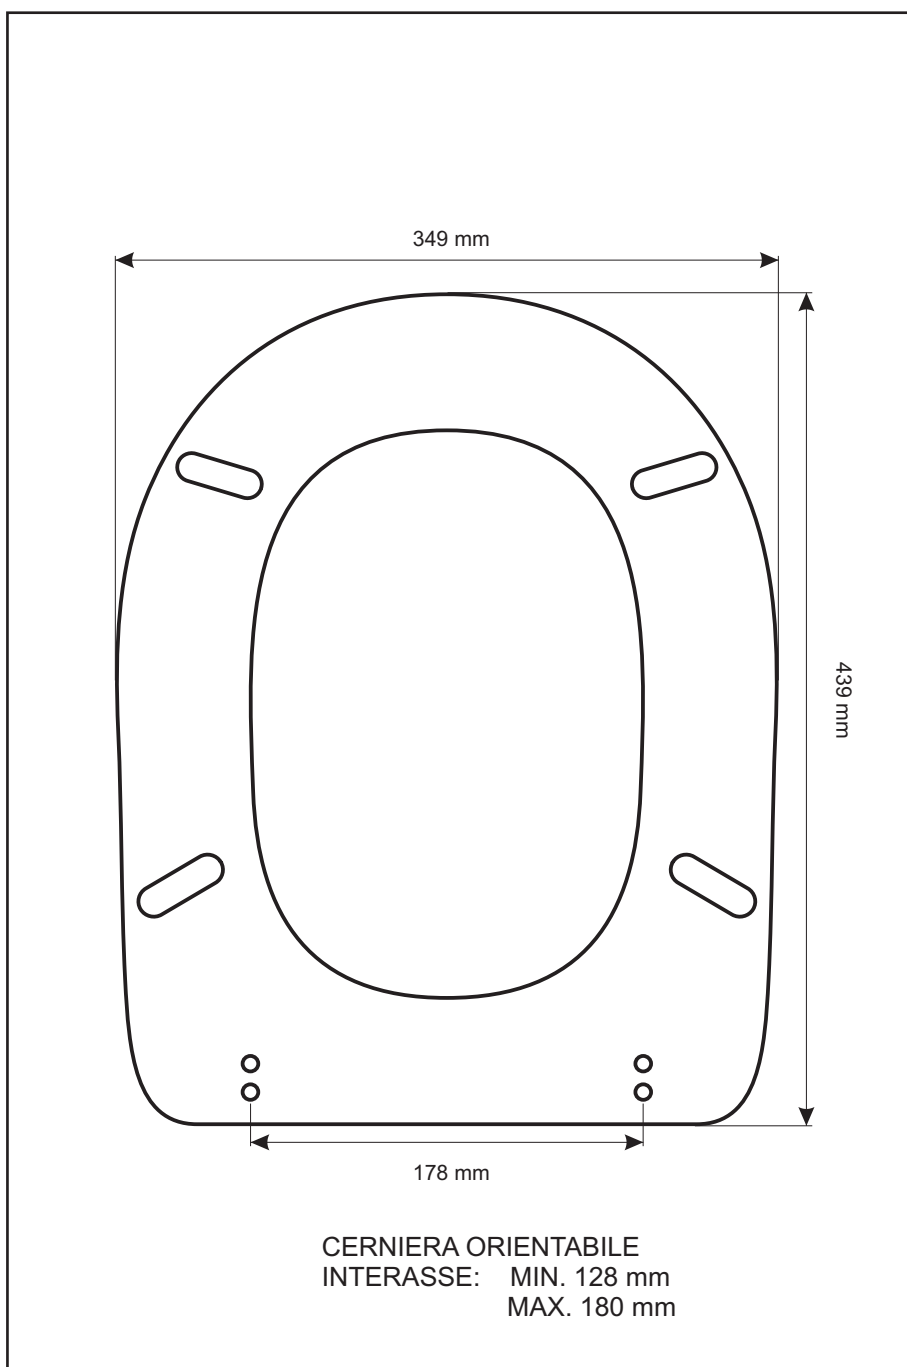

SCHEDA TECNICA
COPRIWATER IN RESINA POLIESTERE

Codice articolo: **271218P**

Nome articolo: **PLUVIA SOSP.**

Azienda: **HIDRA**

Cerniera: **UNIVERSALE COMINOTTI ESPANSIONE 14 CENTRALE**

Paracolpi anteriori: **inclinati - 2 CHIODI**

Paracolpi posteriori: **mm 10 - 2 CHIODI**

CERNIERA

PARACOLPI ANTERIORI

PARACOLPI POSTERIORI