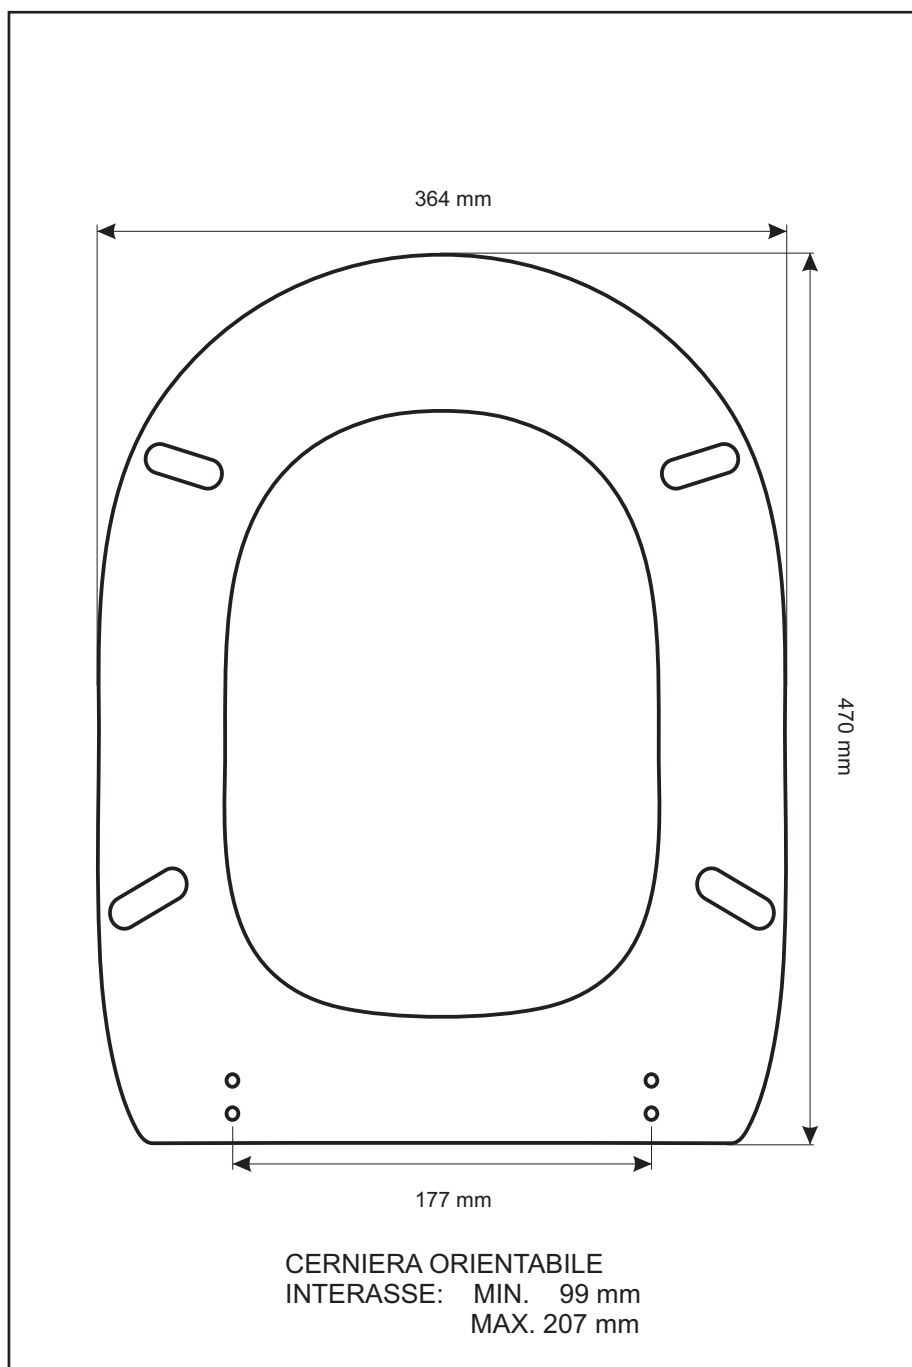

SCHEDA TECNICA
COPRIWATER IN RESINA POLIESTERE

Codice articolo: **271192**
Nome articolo: **MEMORY**
Azienda: **HIDRA**
Cerniera: **UNIVERSALE CON VITE IN TESTA**
Paracolpi anteriori: **inclinati - 2 CHIODI**
Paracolpi posteriori: **mm 08 - 2 CHIODI**