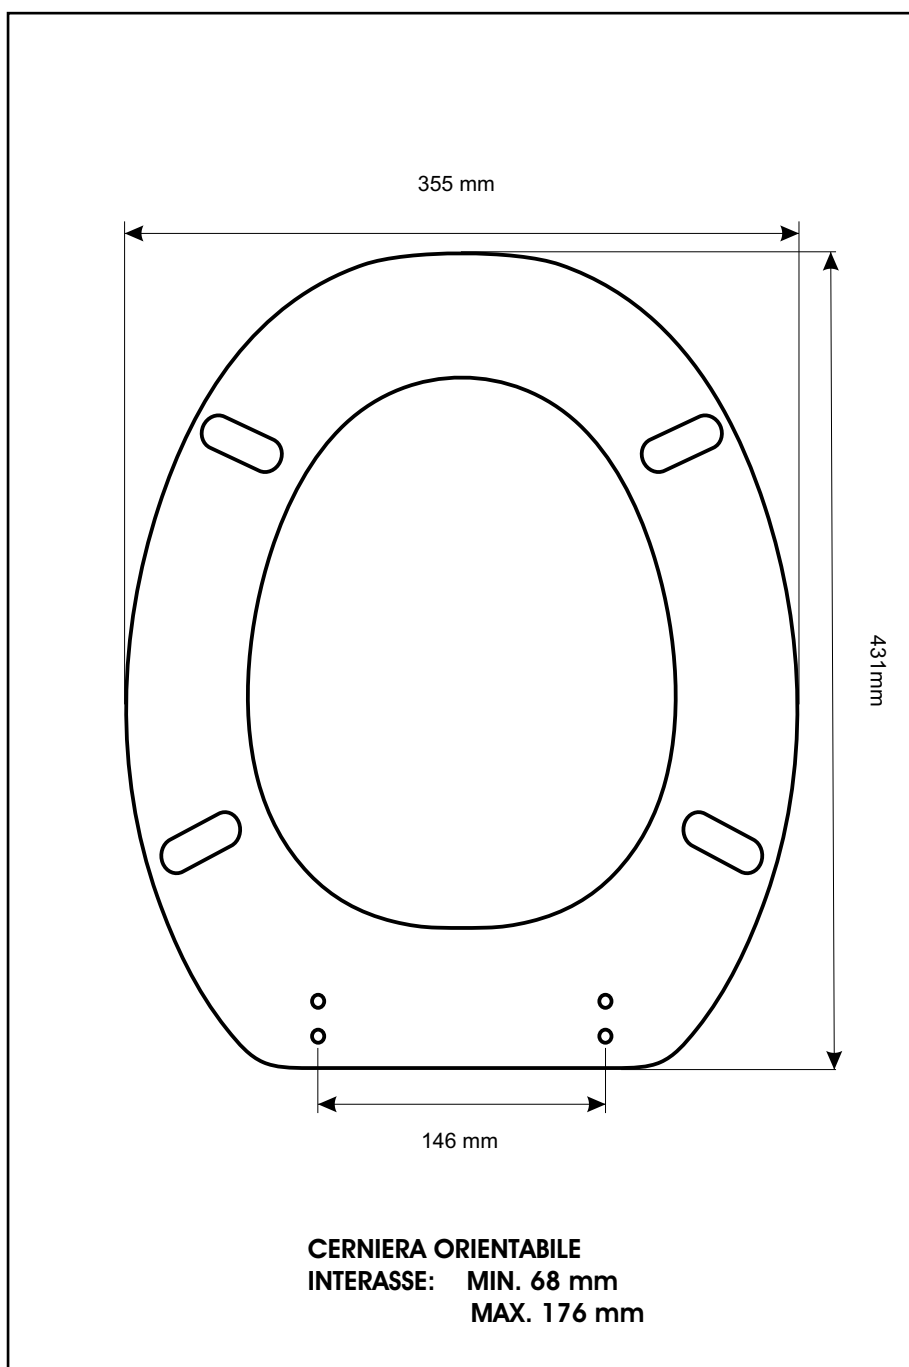

SCHEDA TECNICA
COPRIWATER IN RESINA POLIESTERE

Codice articolo: 27119

Nome articolo: ROMA

Azienda: HIDRA

Cerniera: UNIVERSALE CON VITE IN TESTA

Paracolpi anteriori: mm 12 - 2 CHIODI

Paracolpi posteriori: mm 12 - 2 CHIODI

CERNIERA

PARACOLPI ANTERIORI

PARACOLPI POSTERIORI