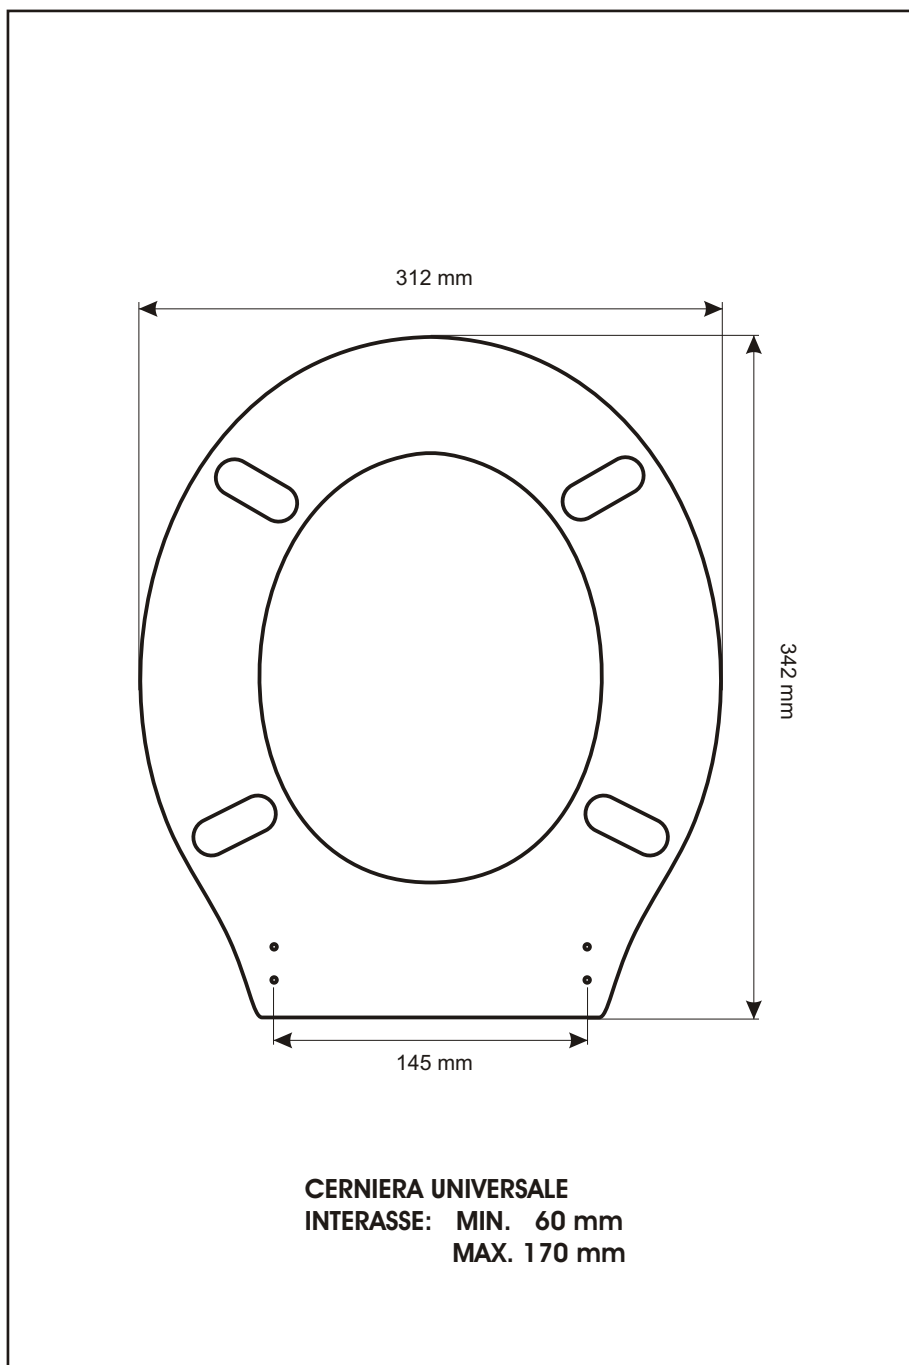

**SCHEDA TECNICA**  
COPRIWATER IN RESINA POLIESTERE

Codice articolo: 271143

Nome articolo: **BABY**

Azienda: **HIDRA**

Cerniera: **UNIVERSALE CON VITE IN TESTA**

Paracolpi anteriori: **mm 12 - 2 CHIODI**

Paracolpi posteriori: **mm 12 - 2 CHIODI**

CERNIERA

PARACOLPI ANTERIORI

PARACOLPI POSTERIORI