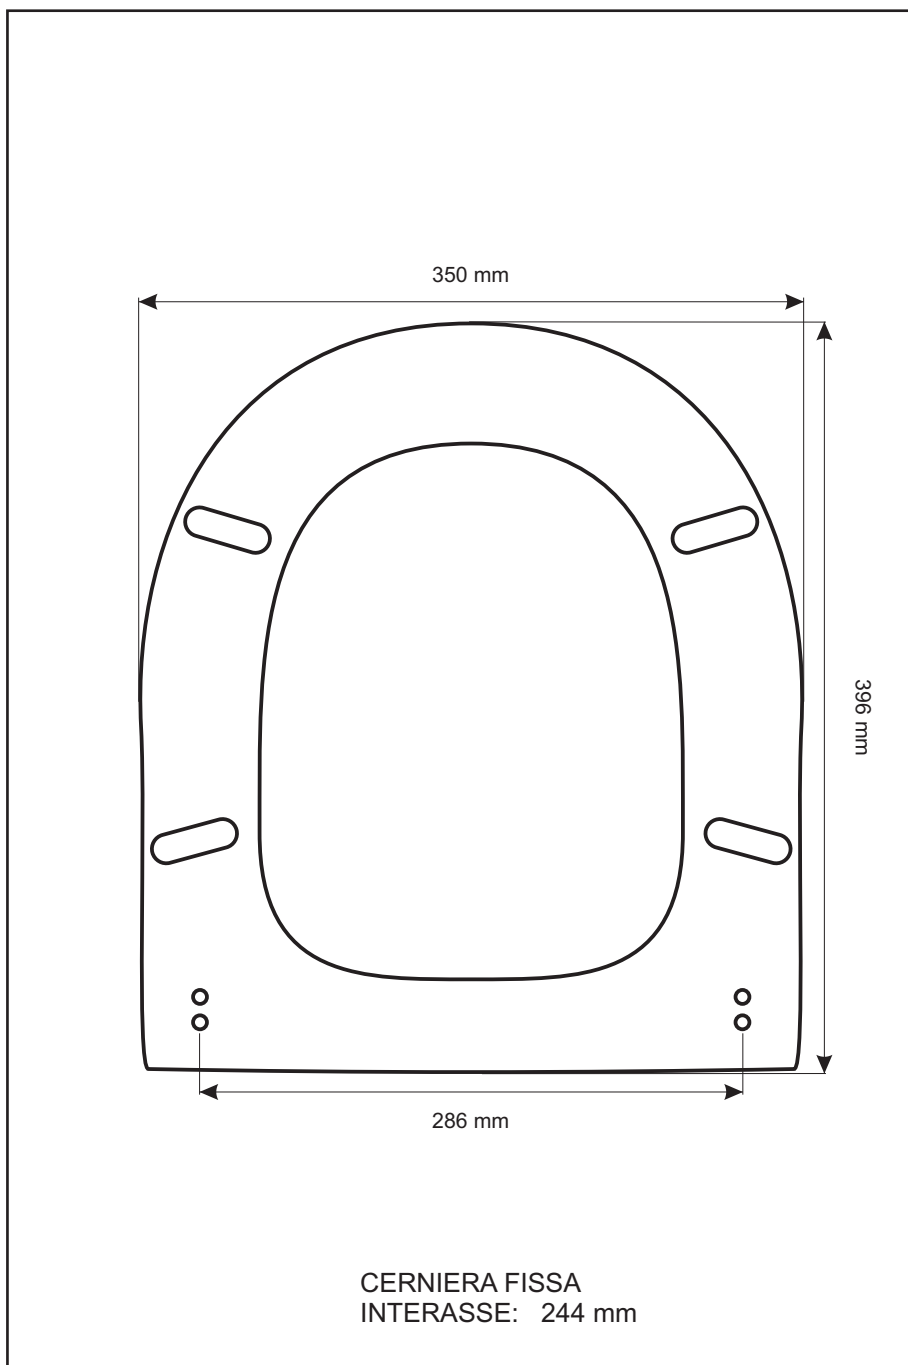

SCHEDA TECNICA
COPRIWATER IN RESINA POLIESTERE

Codice articolo: **271107**
Nome articolo: **YPSILON**
Azienda: **HIDRA**
Cerniera: **YPSILON COLBAM**
Paracolpi anteriori: **mm 08 - 2 CHIODI**
Paracolpi posteriori: **mm 08 - 2 CHIODI**