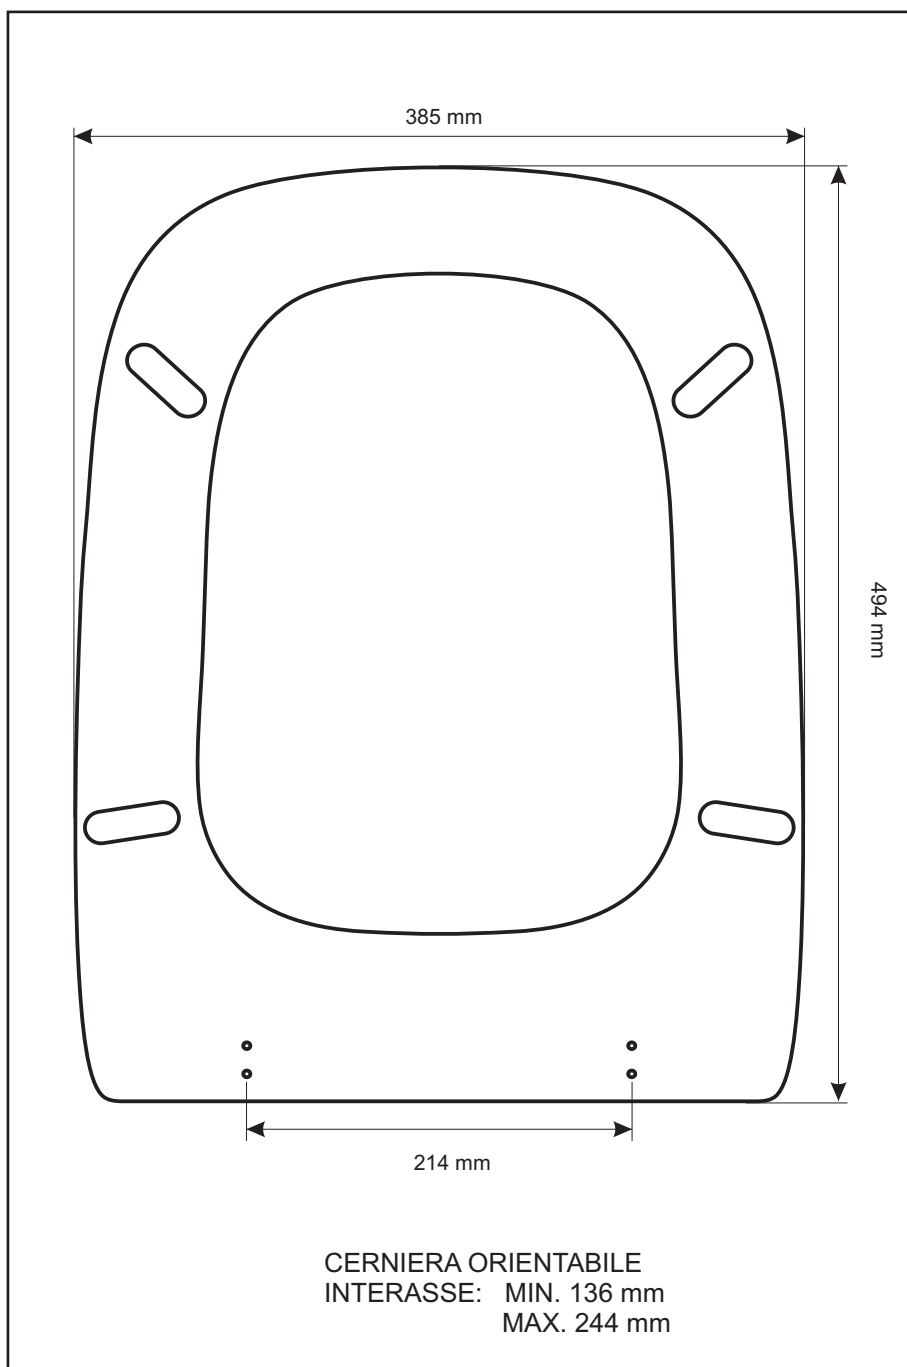

SCHEDA TECNICA
COPRIWATER IN RESINA POLIESTERE

Codice articolo: **27103**

Nome articolo: **HIDRA**

Azienda: **HIDRA**

Cerniera: **UNIVERSALE CON VITE IN TESTA**

Paracolpi anteriori: **mm 08 - 2 CHIODI**

Paracolpi posteriori: **mm 08 - 2 CHIODI**