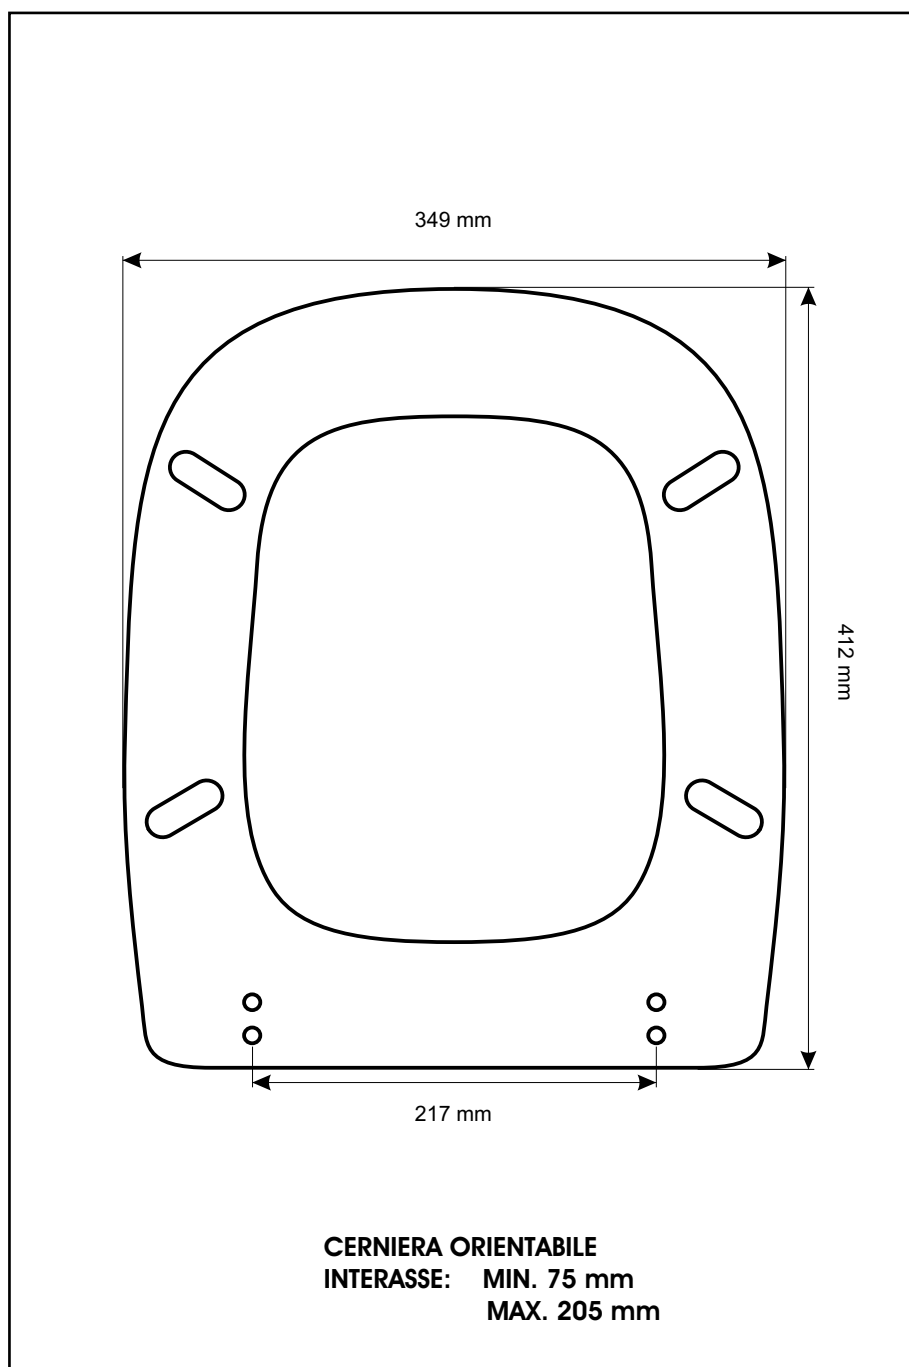

SCHEDA TECNICA
COPRIWATER IN RESINA POLIESTERE

Codice articolo: **26196S**

Nome articolo: **SELECTA**

Azienda: **HATRIA**

Cerniera: **CERNIERA T 230 KIT 12 VITE 65**

Paracolpi anteriori: **sella - 2 CHIODI**

Paracolpi posteriori: **mm 4 - 2 CHIODI**

CERNIERA

PARACOLPI ANTERIORI

PARACOLPI POSTERIORI