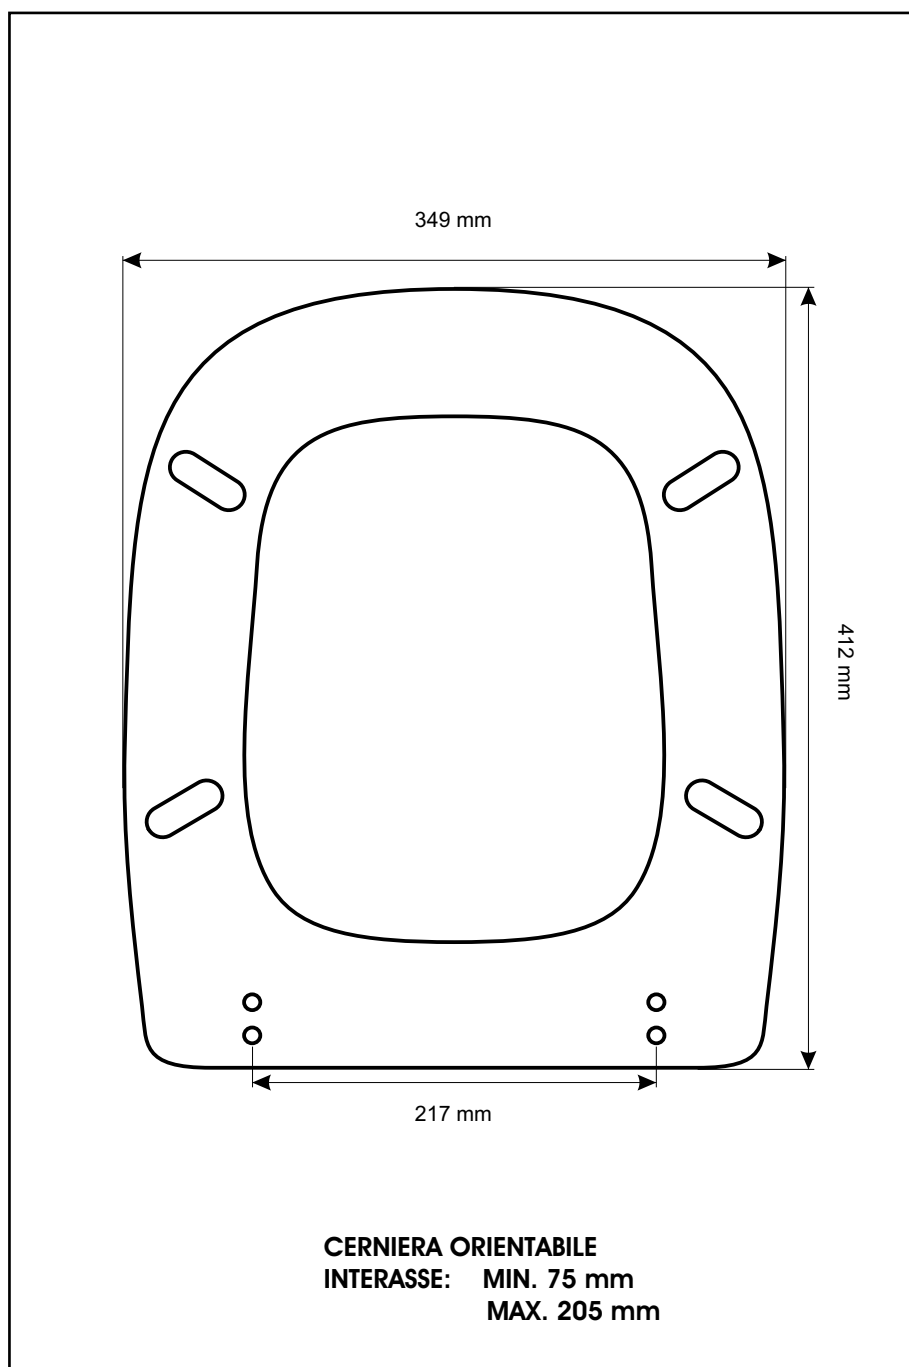

SCHEDA TECNICA
COPRIWATER IN RESINA POLIESTERE

Codice articolo: 26196

Nome articolo: LISA

Azienda: HATRIA

Cerniera: CERNIERA T 230 KIT 8 VITE 65

Paracolpi anteriori: mm 08 - 2 CHIODI

Paracolpi posteriori: mm 14 - 2 CHIODI