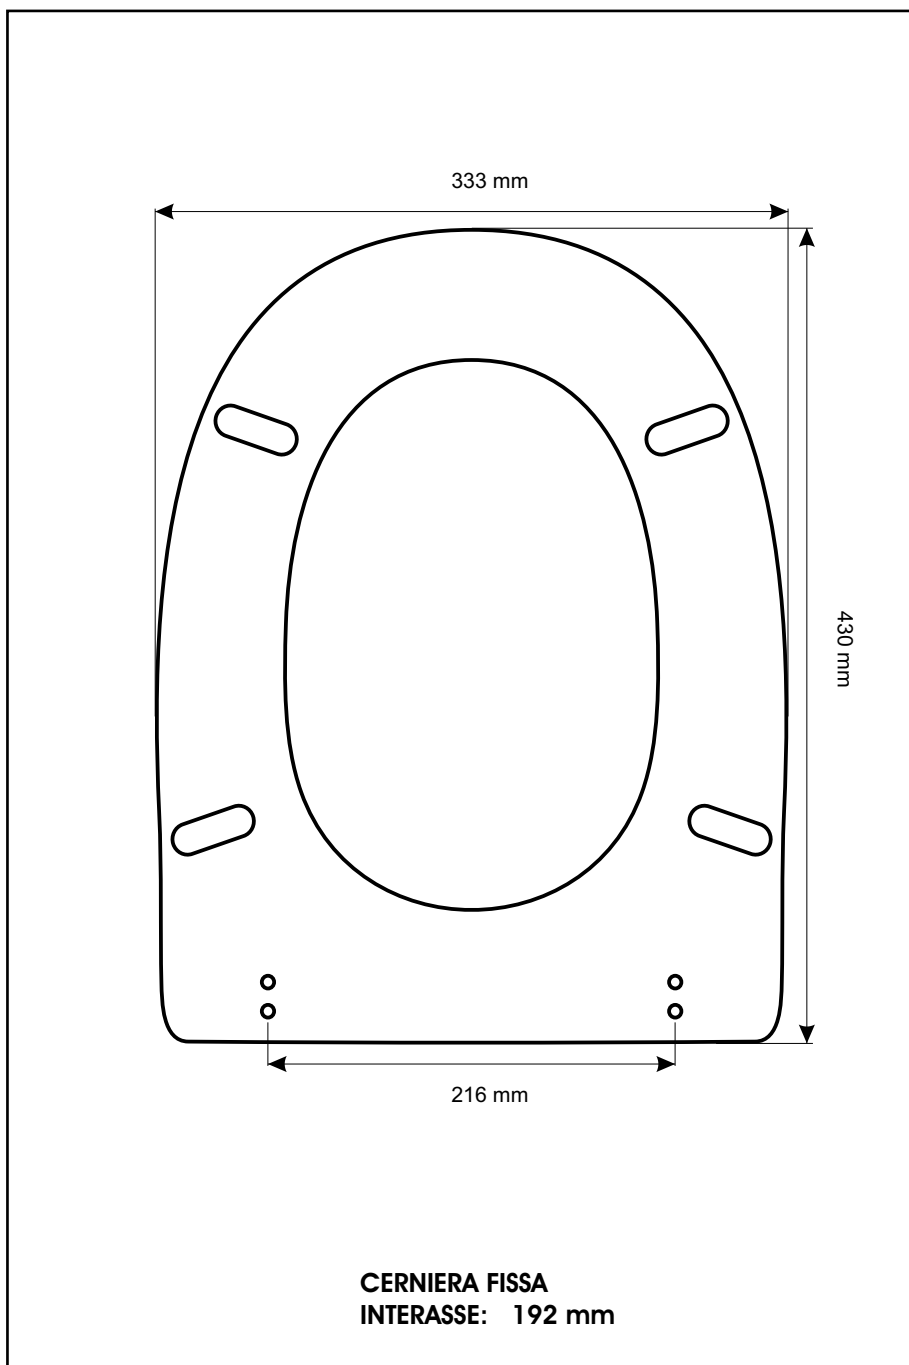

**SCHEDA TECNICA**  
COPRIWATER IN RESINA POLIESTERE

Codice articolo: **26162BIS**  
Nome articolo: **LARA**  
Azienda: **HATRIA**  
Cerniera: **FISSA COMINOTTI ESPANSIONE 14**  
Paracolpi anteriori: **mm 08 - 2 CHIODI**  
Paracolpi posteriori: **mm 10 - 2 CHIODI**