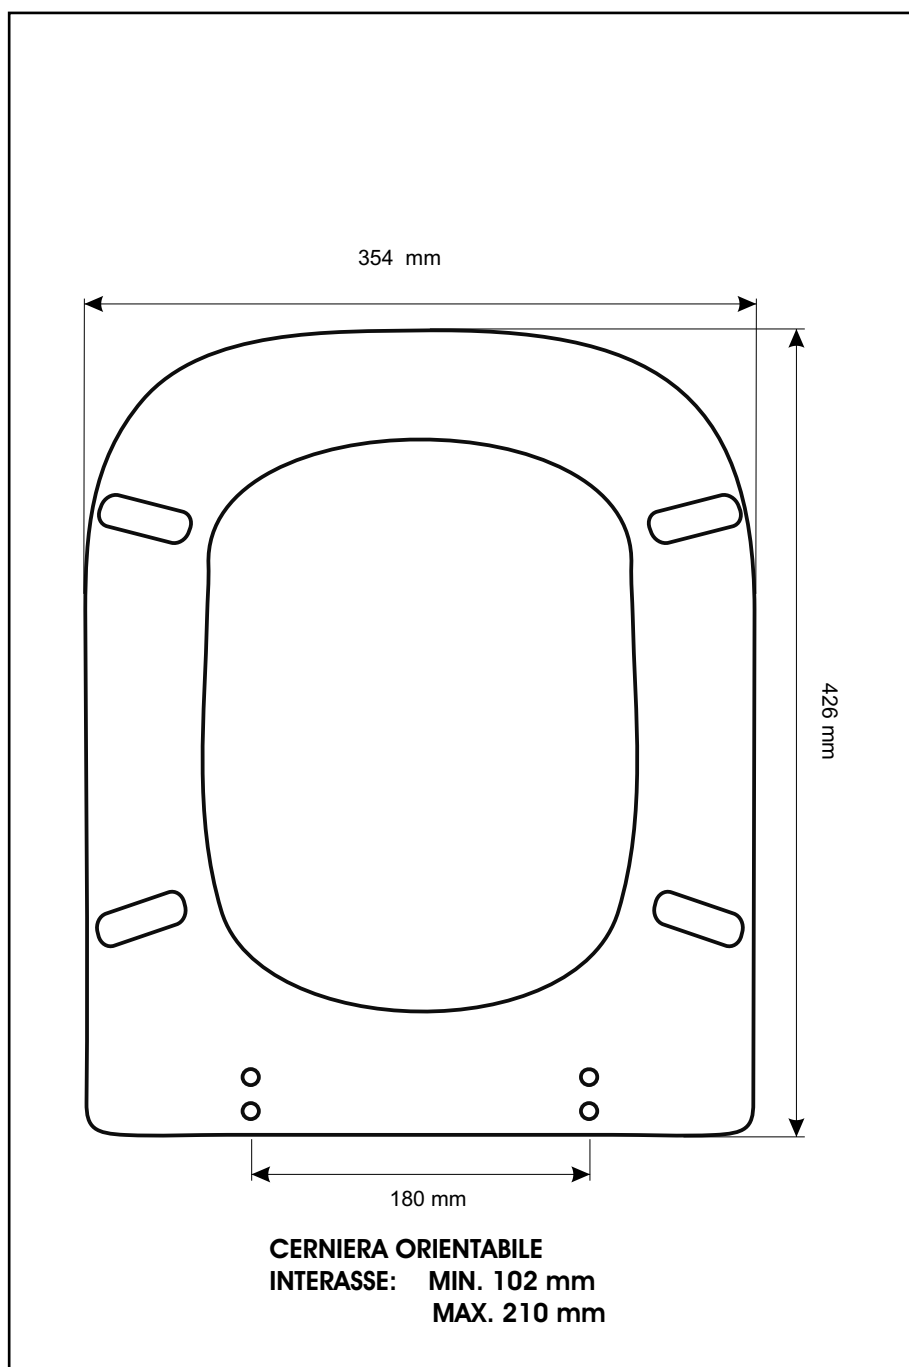

**SCHEDA TECNICA**  
COPRIWATER IN RESINA POLIESTERE

Codice articolo: 2612

Nome articolo: **LOTUS**

Azienda: **HATRIA**

Cerniera: **UNIVERSALE CON VITE IN TESTA**

Paracolpi anteriori: **mm 10 - 2 CHIODI**

Paracolpi posteriori: **mm 10 - 2 CHIODI**