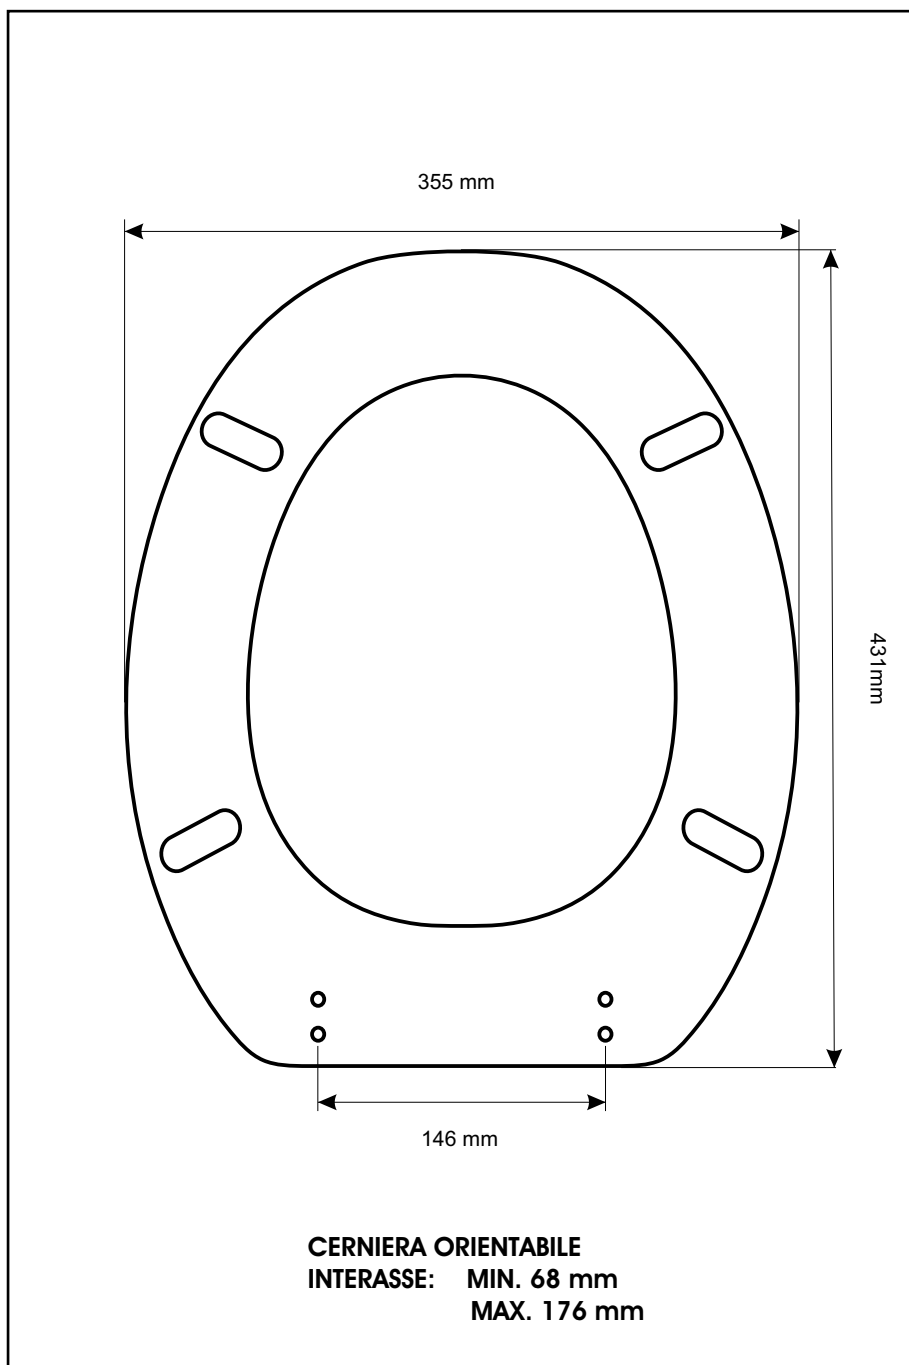

SCHEDA TECNICA
COPRIWATER IN RESINA POLIESTERE

Codice articolo: 26119

Nome articolo: **CANNES**

Azienda: **HATRIA**

Cerniera: **UNIVERSALE CON VITE IN TESTA**

Paracolpi anteriori: **mm 12 - 2 CHIODI**

Paracolpi posteriori: **mm 12 - 2 CHIODI**

CERNIERA

PARACOLPI ANTERIORI

PARACOLPI POSTERIORI