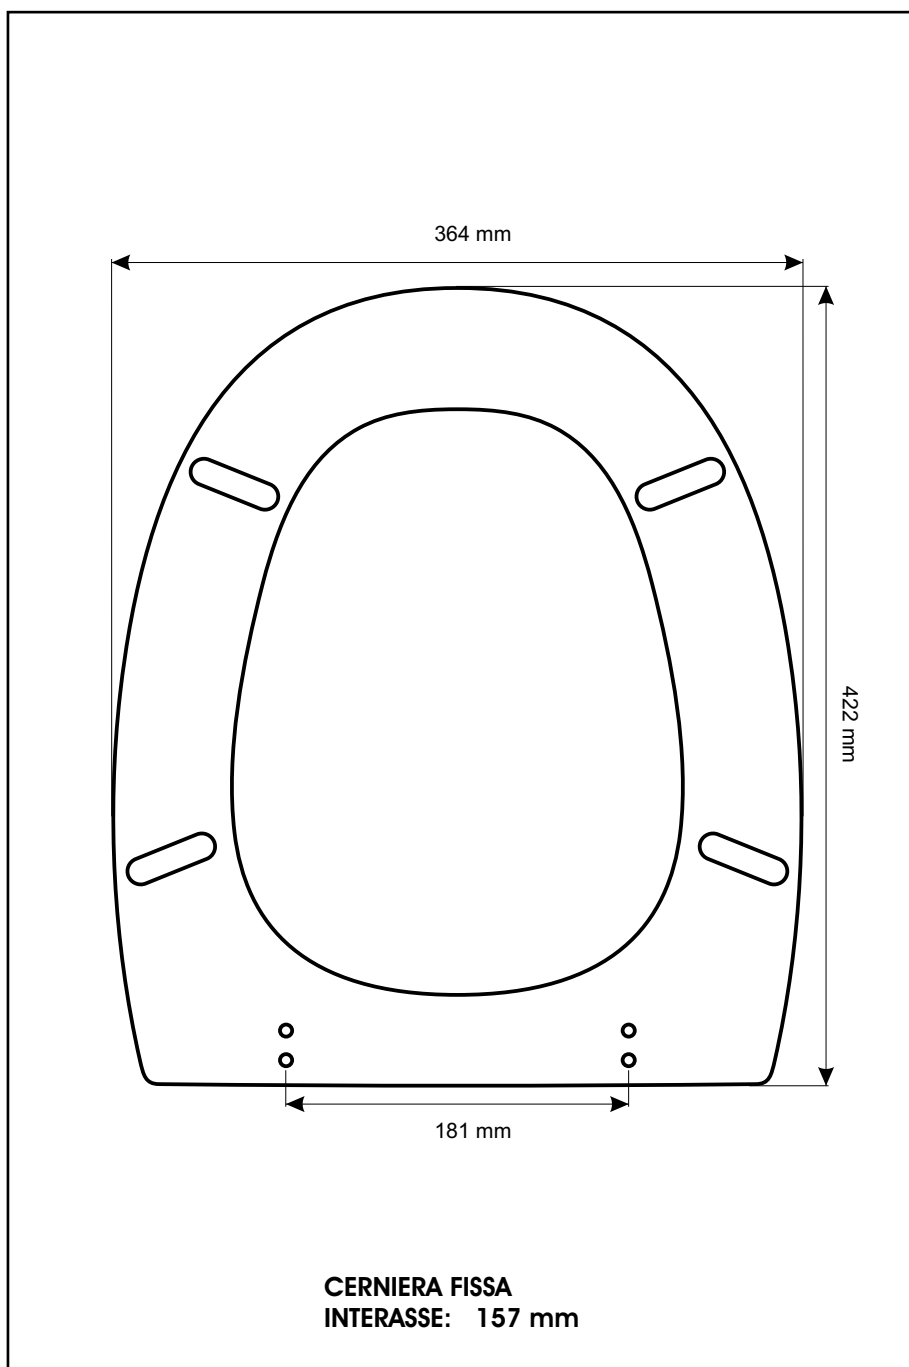

SCHEDA TECNICA
COPRIWATER IN RESINA POLIESTERE

Codice articolo: **261063**

Nome articolo: **ONDA**

Azienda: **HATRIA**

Cerniera: **FISSA COMINOTTI ESPANSIONE 14**

Paracolpi anteriori: **mm 08 - 2 CHIODI**

Paracolpi posteriori: **mm 08 - 2 CHIODI**