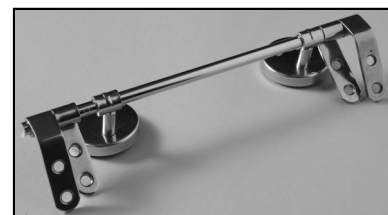

SCHEMA TECNICA
COPRIWATER IN RESINA POLIESTERE

Codice articolo: 2513M
Nome articolo: SANITANGELA
Azienda: HARSA
Cerniera: CERNIERA T230 KIT 9 VITE 65
Paracolpi anteriori: mm 08 - 2 CHIODI
Paracolpi posteriori: mm 10 - 2 CHIODI

CERNIERA

PARACOLPI ANTERIORI

PARACOLPI POSTERIORI