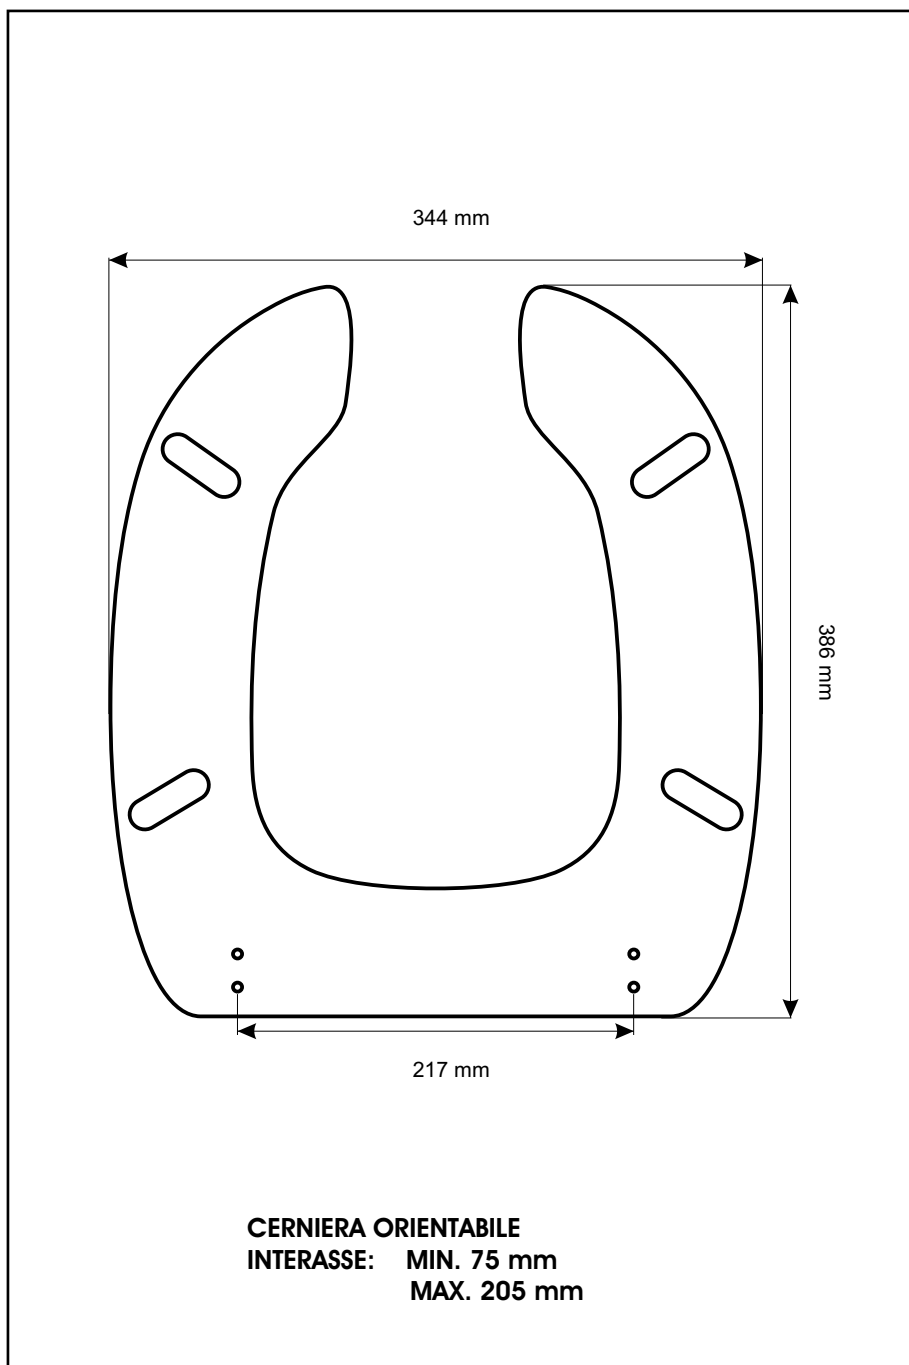

SCHEMA TECNICA
COPRIWATER IN RESINA POLIESTERE

Codice articolo: 2513M
Nome articolo: SANITANGELA
Azienda: HARSA
Cerniera: CERNIERA T230 KIT 9 VITE 65
Paracolpi anteriori: mm 08 - 2 CHIODI
Paracolpi posteriori: mm 10 - 2 CHIODI