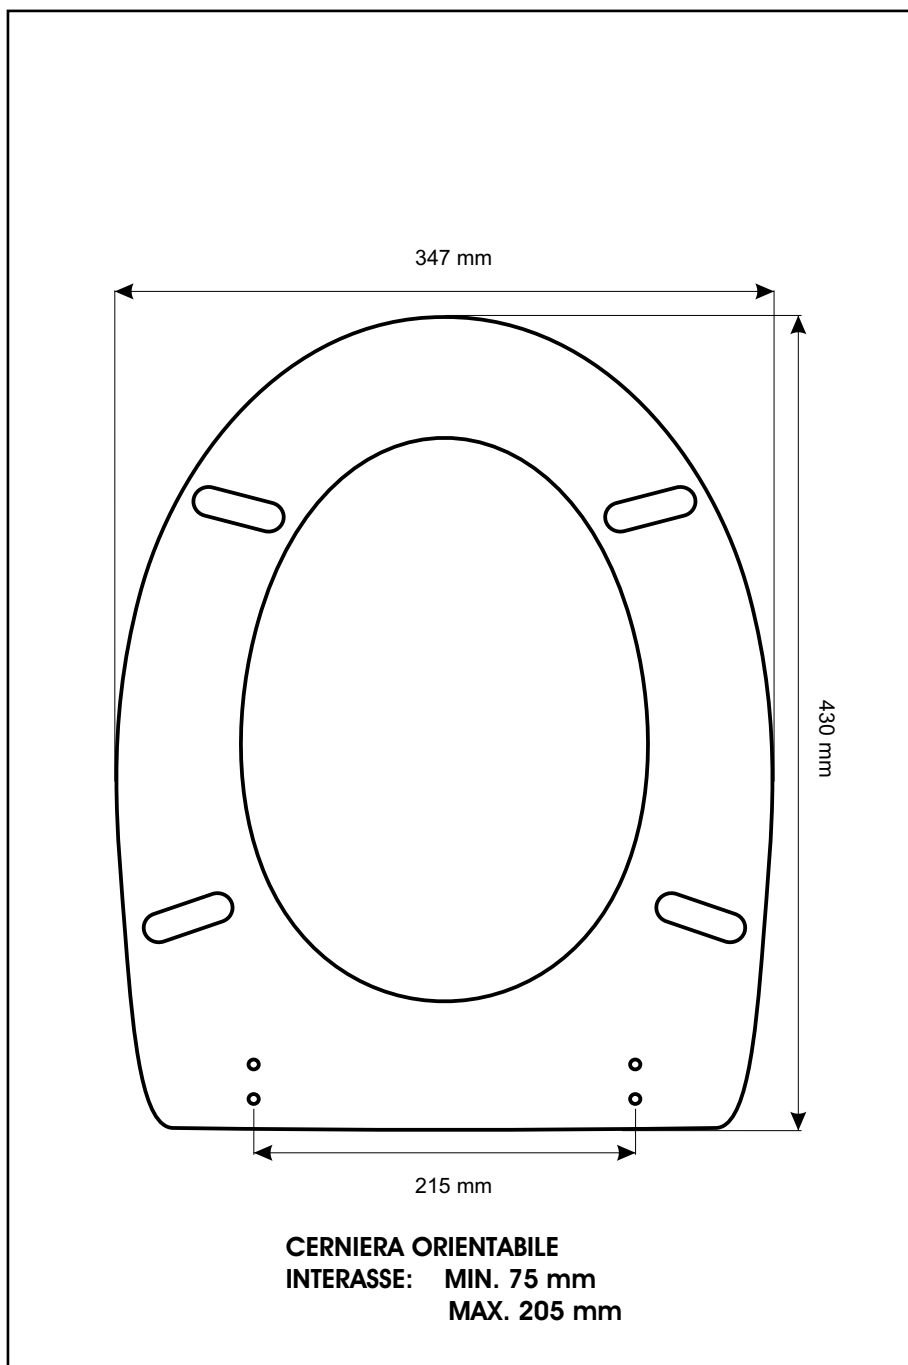

SCHEDA TECNICA
COPRIWATER IN RESINA POLIESTERE

Codice articolo: 251251

Nome articolo: **PETRA SOSP.**

Azienda: **HARSA**

Cerniera: **CERNIERA T230 KIT 9 VITE 65**

Paracolpi anteriori: **mm 08 - 2 CHIODI**

Paracolpi posteriori: **mm 08 - 2 CHIODI**