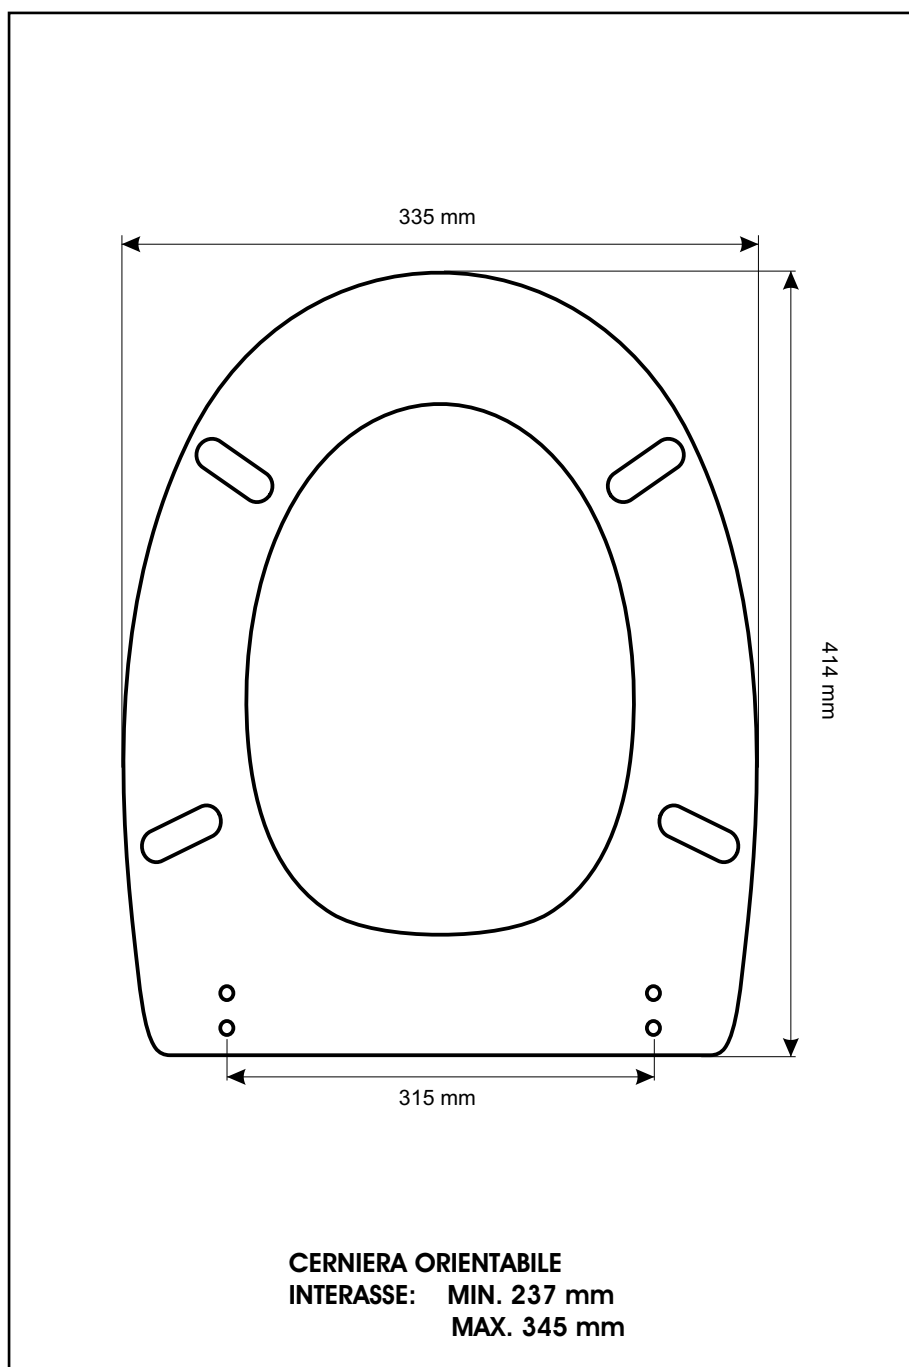

SCHEDA TECNICA
COPRIWATER IN RESINA POLIESTERE

Codice articolo: 251208

Nome articolo: CAMELIA

Azienda: HARSA

Cerniera: UNIVERSALE VITE IN TESTA COMINOTTI

Paracolpi anteriori: mm 08 - 2 CHIODI

Paracolpi posteriori: mm 08 - 2 CHIODI

CERNIERA

PARACOLPI ANTERIORI

PARACOLPI POSTERIORI