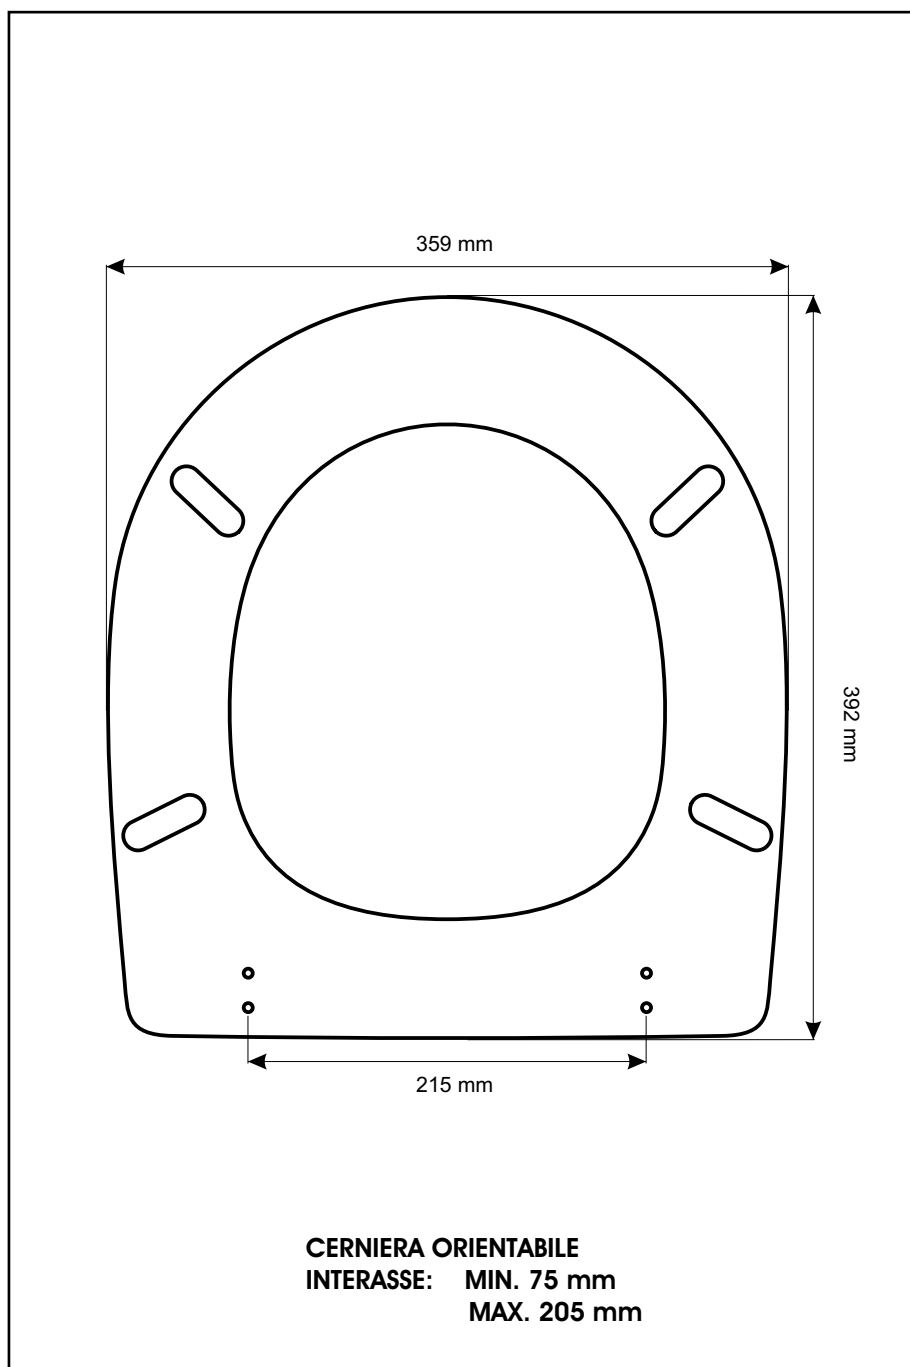

SCHEDA TECNICA
COPRIWATER IN RESINA POLIESTERE

Codice articolo: 251207

Nome articolo: **OMEGA**

Azienda: **HARSA**

Cerniera: **CERNIERA T230 KIT 9 VITE 65**

Paracolpi anteriori: **mm 10 - 2 CHIODI**

Paracolpi posteriori: **mm 12 - 2 CHIODI**