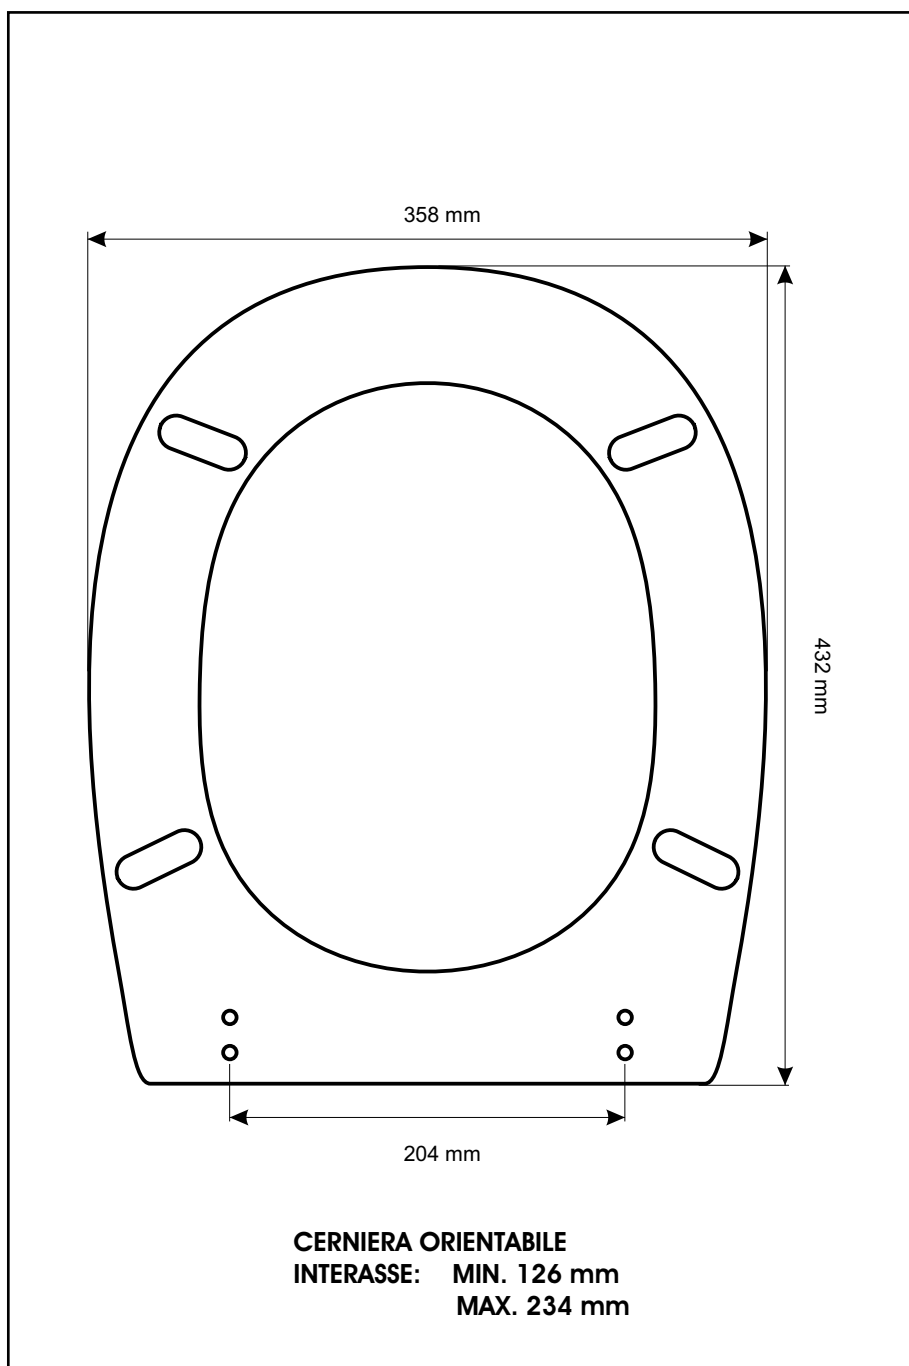

SCHEDA TECNICA
COPRIWATER IN RESINA POLIESTERE

Codice articolo: **241924**

Nome articolo: **XENIA**

Azienda: **G.S.I.**

Cerniera: **UNIVERSALE CON VITE IN TESTA**

Paracolpi anteriori: **mm 08 - 2 CHIODI**

Paracolpi posteriori: **mm 10 - 2 CHIODI**