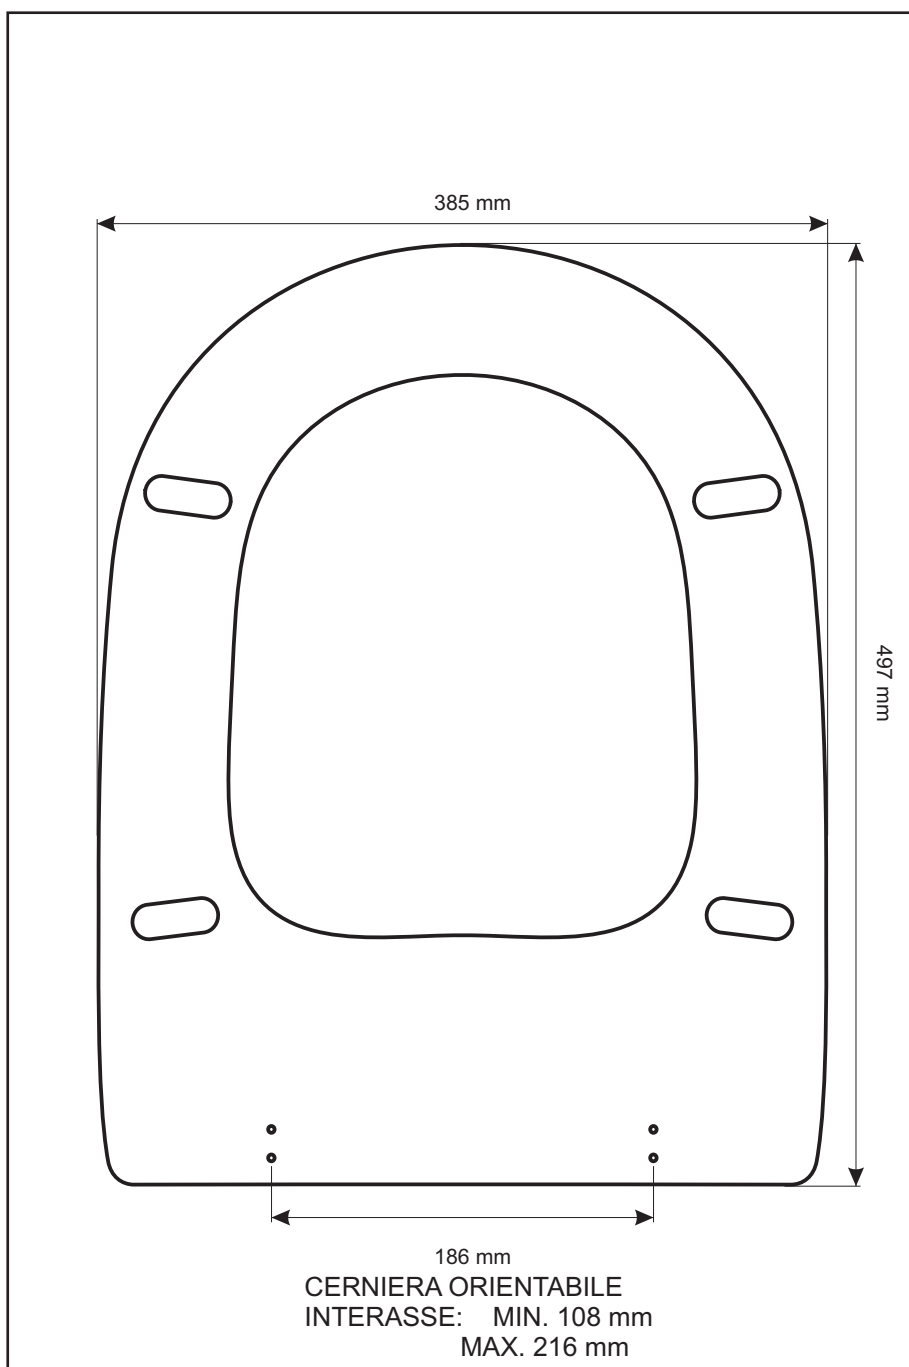

SCHEDA TECNICA
COPRIWATER IN RESINA POLIESTERE

Codice articolo: **24189**

Nome articolo: **GINEVRA**

Azienda: **G.S.I.**

Cerniera: **UNIVERSALE CON VITE IN TESTA + 4 RONDELLE**

Paracolpi anteriori: **mm 08 - 2 CHIODI**

Paracolpi posteriori: **mm 08 - 2 CHIODI**

CERNIERA

PARACOLPI ANTERIORI

PARACOLPI POSTERIORI