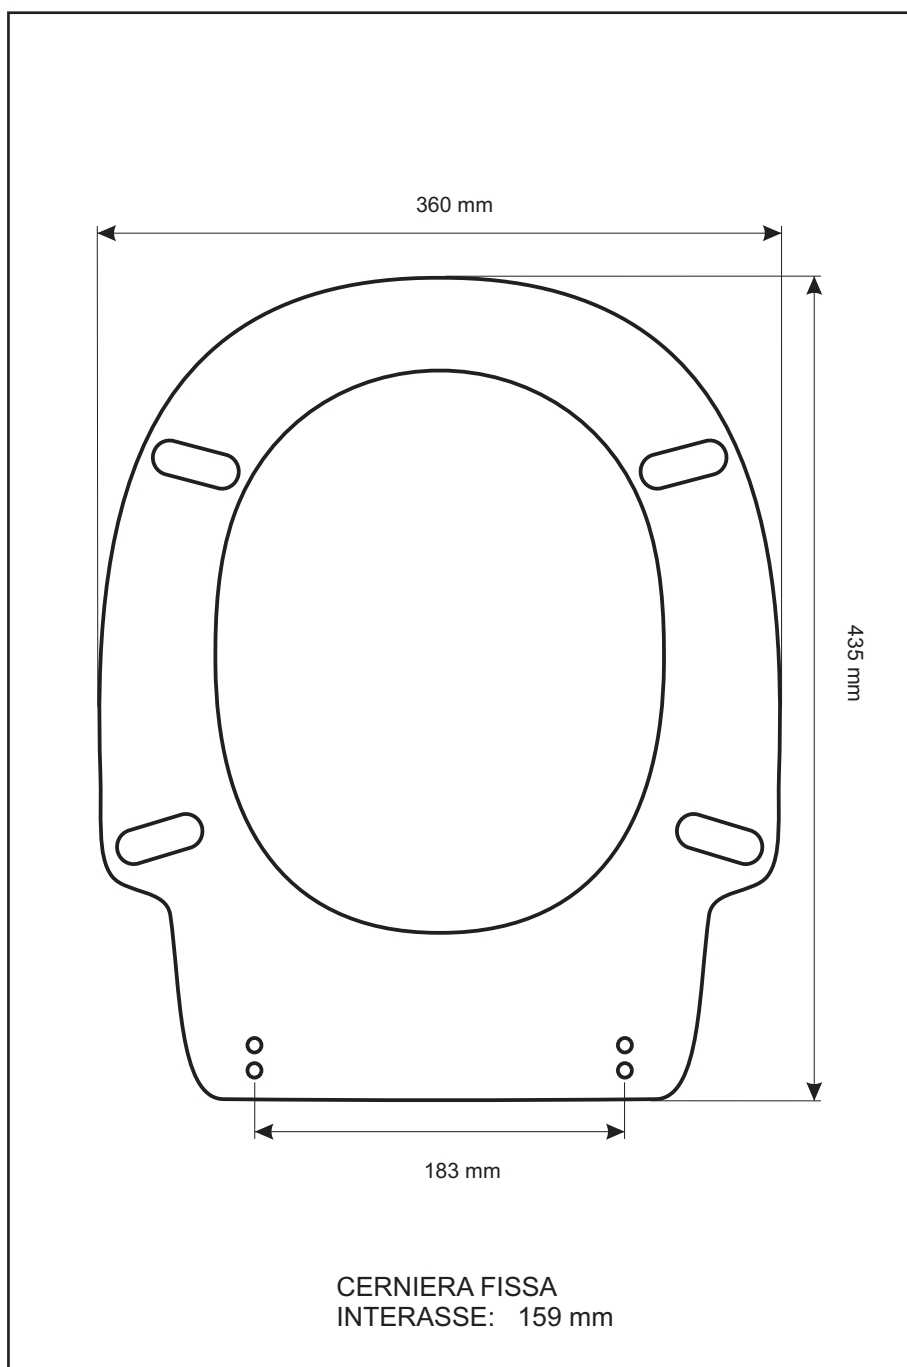

SCHEDA TECNICA
COPRIWATER IN RESINA POLIESTERE

Codice articolo: **24180N**

Nome articolo: **CADORE**

Azienda: **G.S.I.**

Cerniera: **TRE FORI**

Paracolpi anteriori: **mm 08 - 2 CHIODI**

Paracolpi posteriori: **mm 08 - 2 CHIODI**