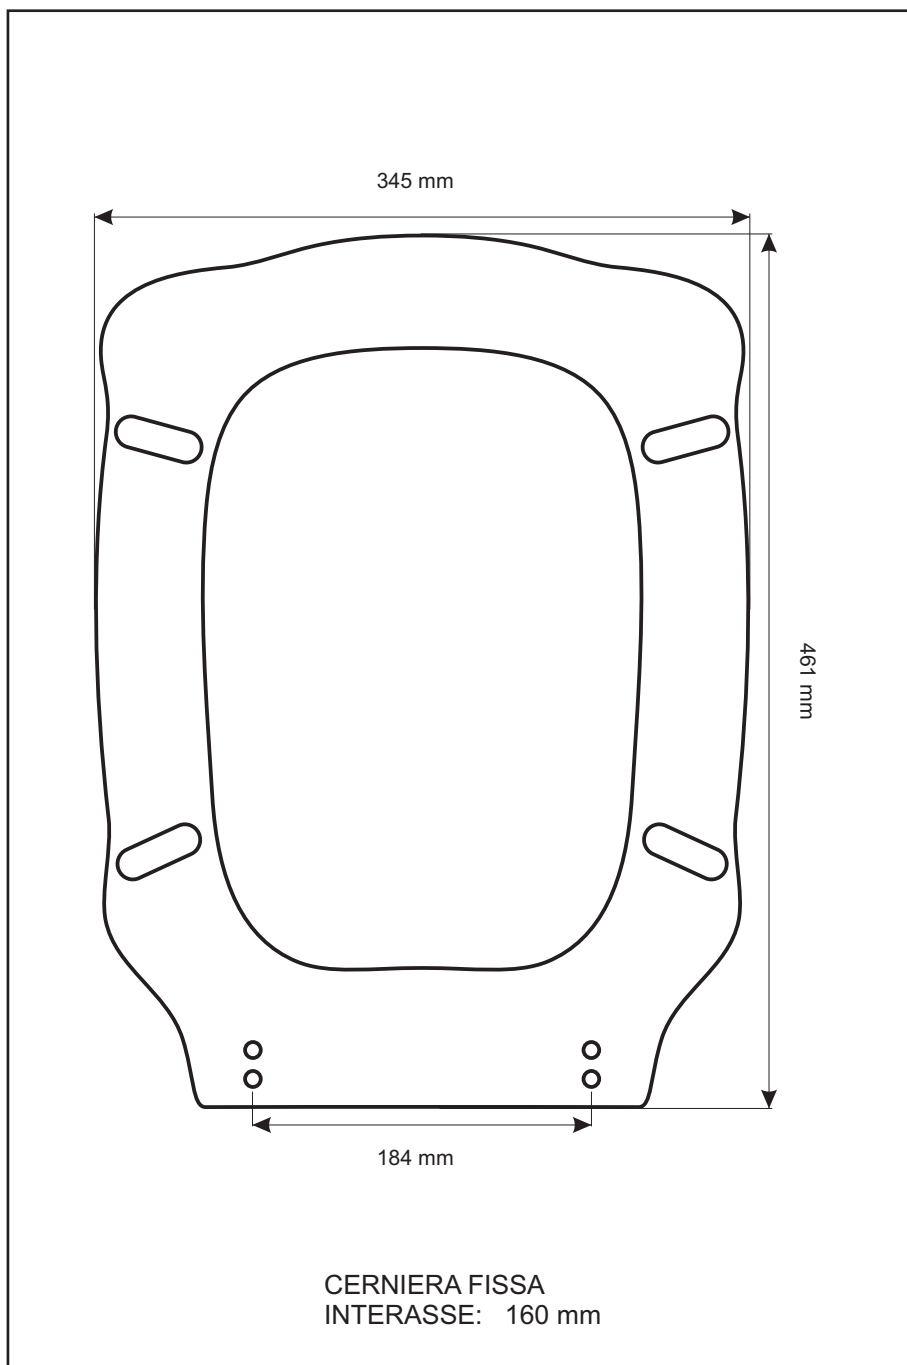

SCHEDA TECNICA
COPRIWATER IN RESINA POLIESTERE

Codice articolo: 24177
Nome articolo: **PALACE**
Azienda: **G.S.I.**
Cerniera: **FISSA TRE FORI**
Paracolpi anteriori: **mm 08 - 2 CHIODI**
Paracolpi posteriori: **mm 08 - 2 CHIODI**