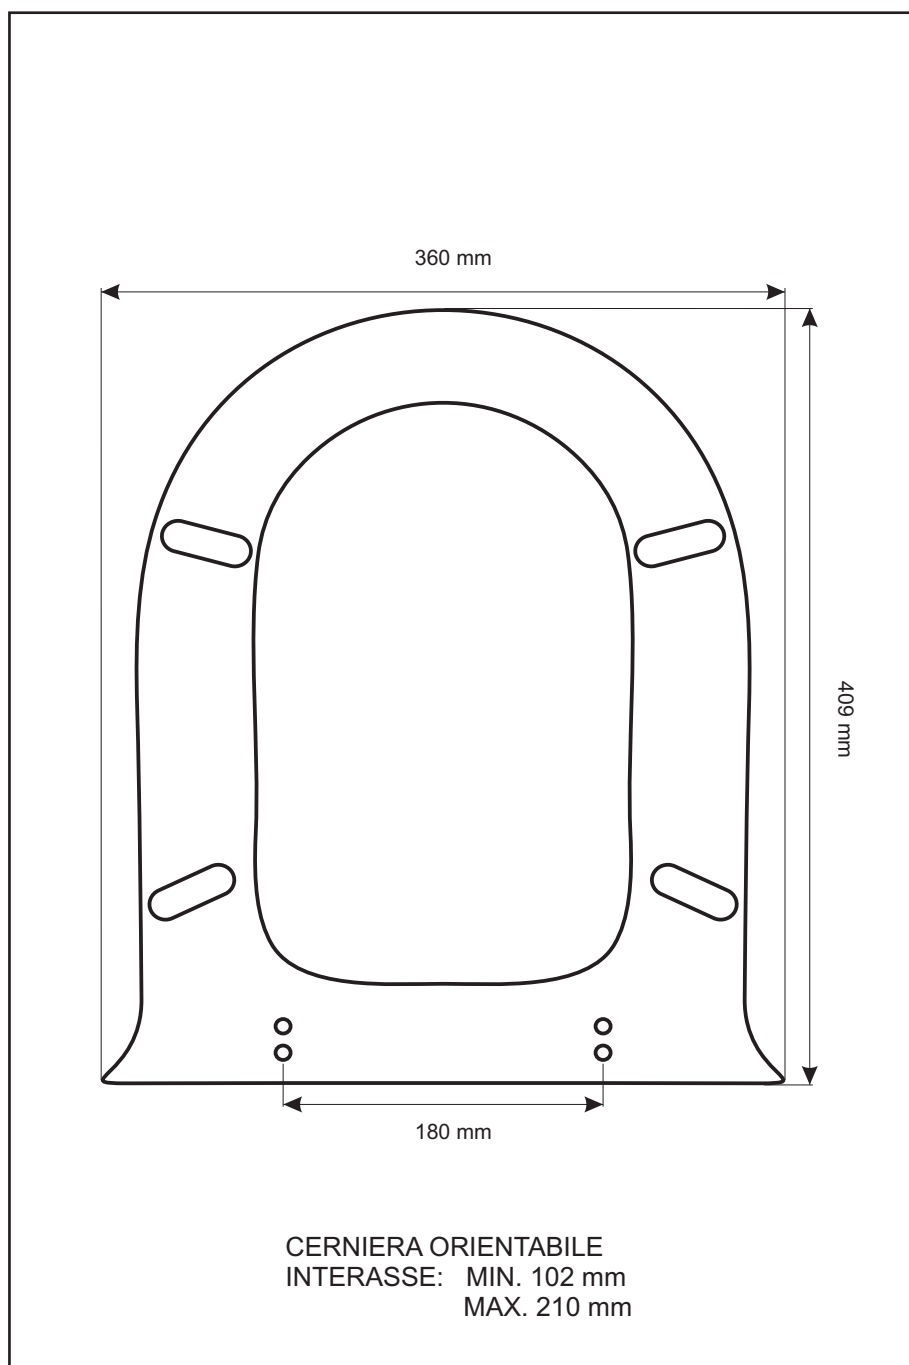

SCHEDA TECNICA
COPRIWATER IN RESINA POLIESTERE

Codice articolo: 24172

Nome articolo: **EMBASSY**

Azienda: **G.S.I.**

Cerniera: **UNIVERSALE CON VITE IN TESTA**

Paracolpi anteriori: **mm 08 - 2 CHIODI**

Paracolpi posteriori: **mm 08 - 2 CHIODI**