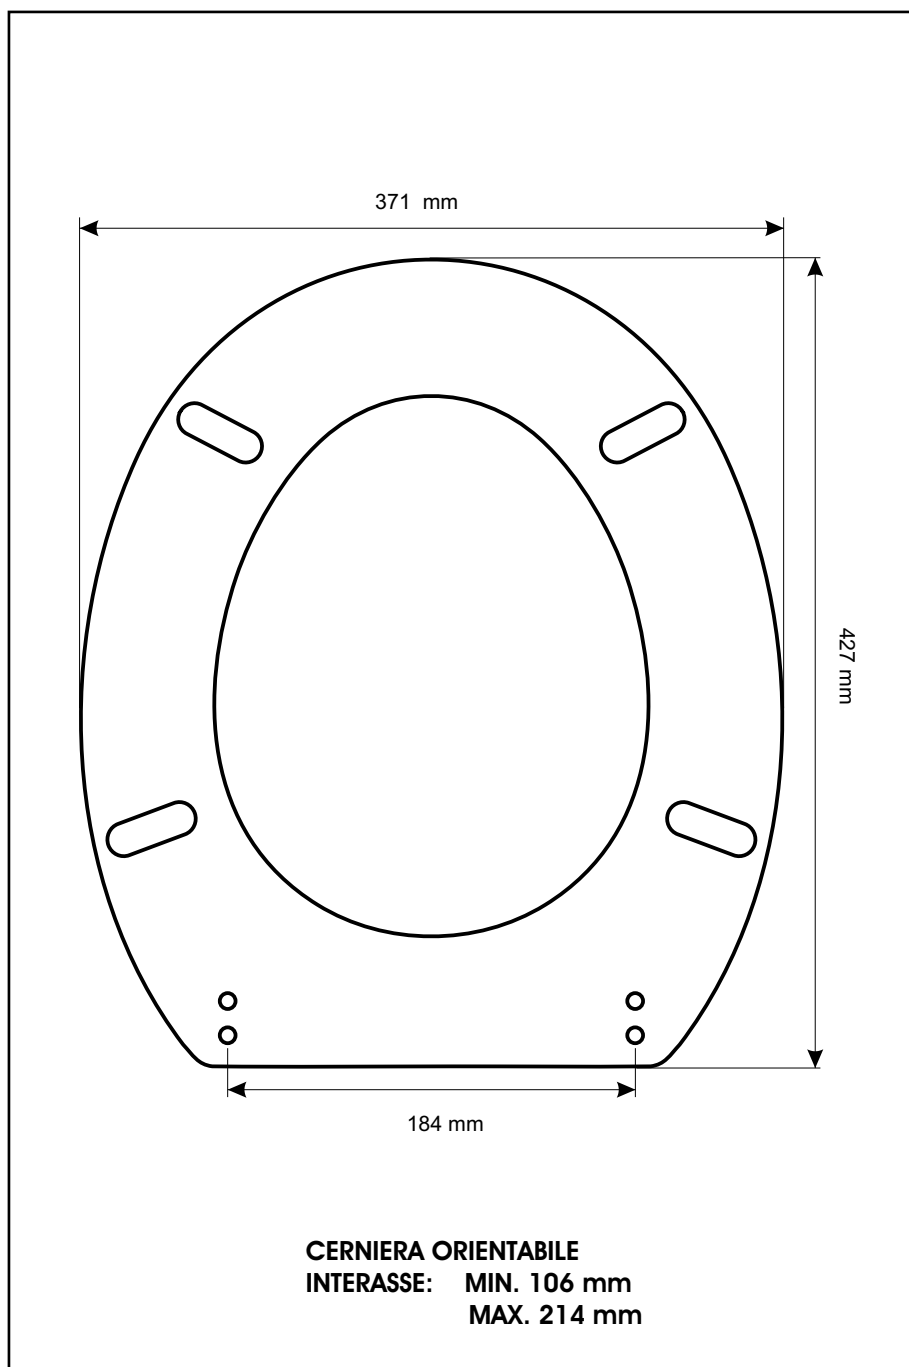

**SCHEDA TECNICA**  
COPRIWATER IN RESINA POLIESTERE

Codice articolo: **2415N**

Nome articolo: **LUCANO**

Azienda: **G.S.I.**

Cerniera: **UNIVERSALE CON VITE IN TESTA**

Paracolpi anteriori: **mm 10 - 2 CHIODI**

Paracolpi posteriori: **mm 10 - 2 CHIODI**

CERNIERA

PARACOLPI ANTERIORI

PARACOLPI POSTERIORI