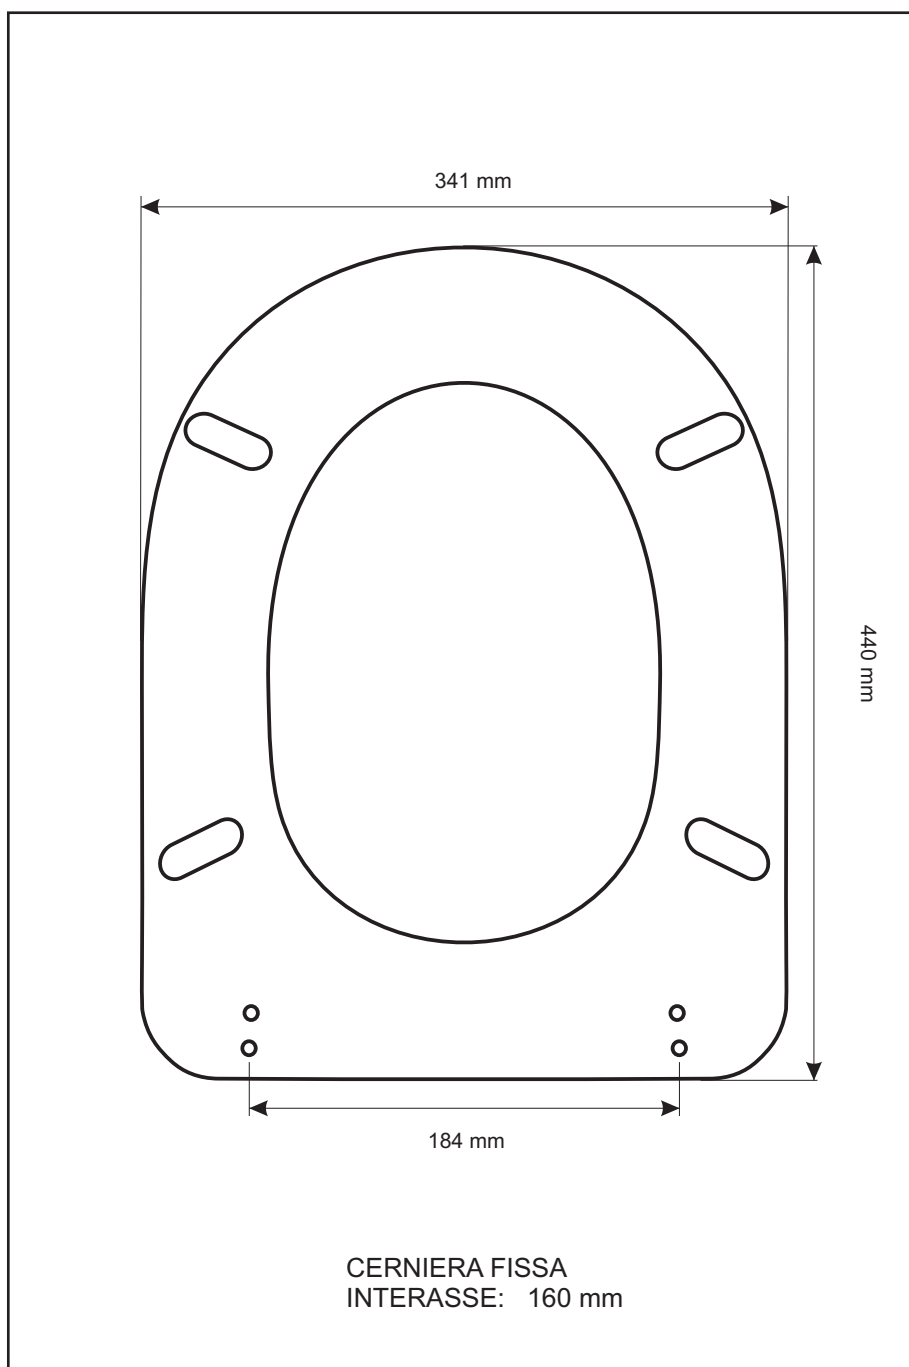

**SCHEDA TECNICA**  
COPRIWATER IN RESINA POLIESTERE

Codice articolo: **24139**

Nome articolo: **BLITZ**

Azienda: **G.S.I.**

Cerniera: **TRE FORI**

Paracolpi anteriori: **inclinati - 2 CHIODI**

Paracolpi posteriori: **sella - 2 CHIODI**